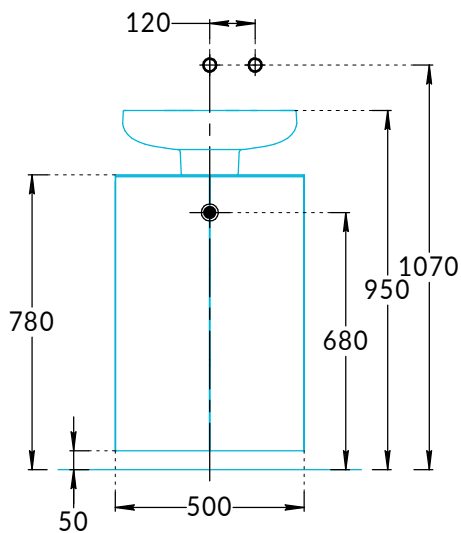

Тумба-модуль Caravan КМСАСб50МВt0, КМСАСб50ММр0 Инструкция по установке

Монтаж с раковиной Safi
(KMSFWb46GWh0, KMSFWb46MBISt0)

Монтаж со столешницей без выреза
(KMCATp50MBt0, KMCATp50MMp0)

Потребуется дополнительный инвентарь для надежного монтажа изделия, который не входит в комплект поставки. Рекомендуем защитить стыки между модулями при помощи силиконового герметика