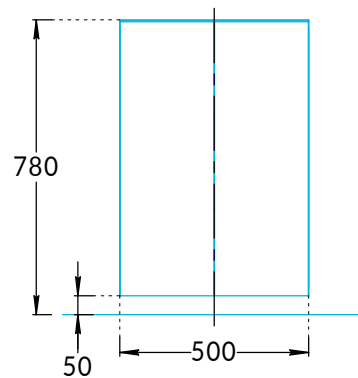

Тумба-модуль Caravan КМСАСб50МВt0, КМСАСб50ММр0 Инструкция по установке

Монтаж с раковиной Safi
(KMSFWb46GWh0, KMSFWb46MBISt0)

Монтаж со столешницей без выреза
(KMCATp50MBt0, KMCATp50MMp0)

Потребуется дополнительный инвентарь для надежного монтажа изделия, который не входит в комплект поставки. Рекомендуем защитить стыки между модулями при помощи силиконового герметика