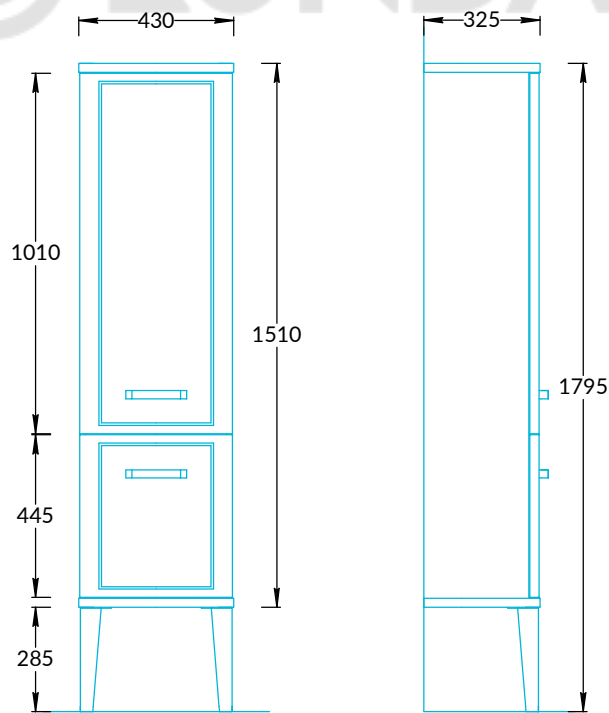

Пенал Pompei PO.N.150 Инструкция по установке

Потребуется дополнительный инвентарь для надежного монтажа изделия, который не входит в комплект поставки.

KERAMA MARAZZI

1

Размер рассчитать по фактическим размерам пенала

1745

2

3

4

5

© LUNDA