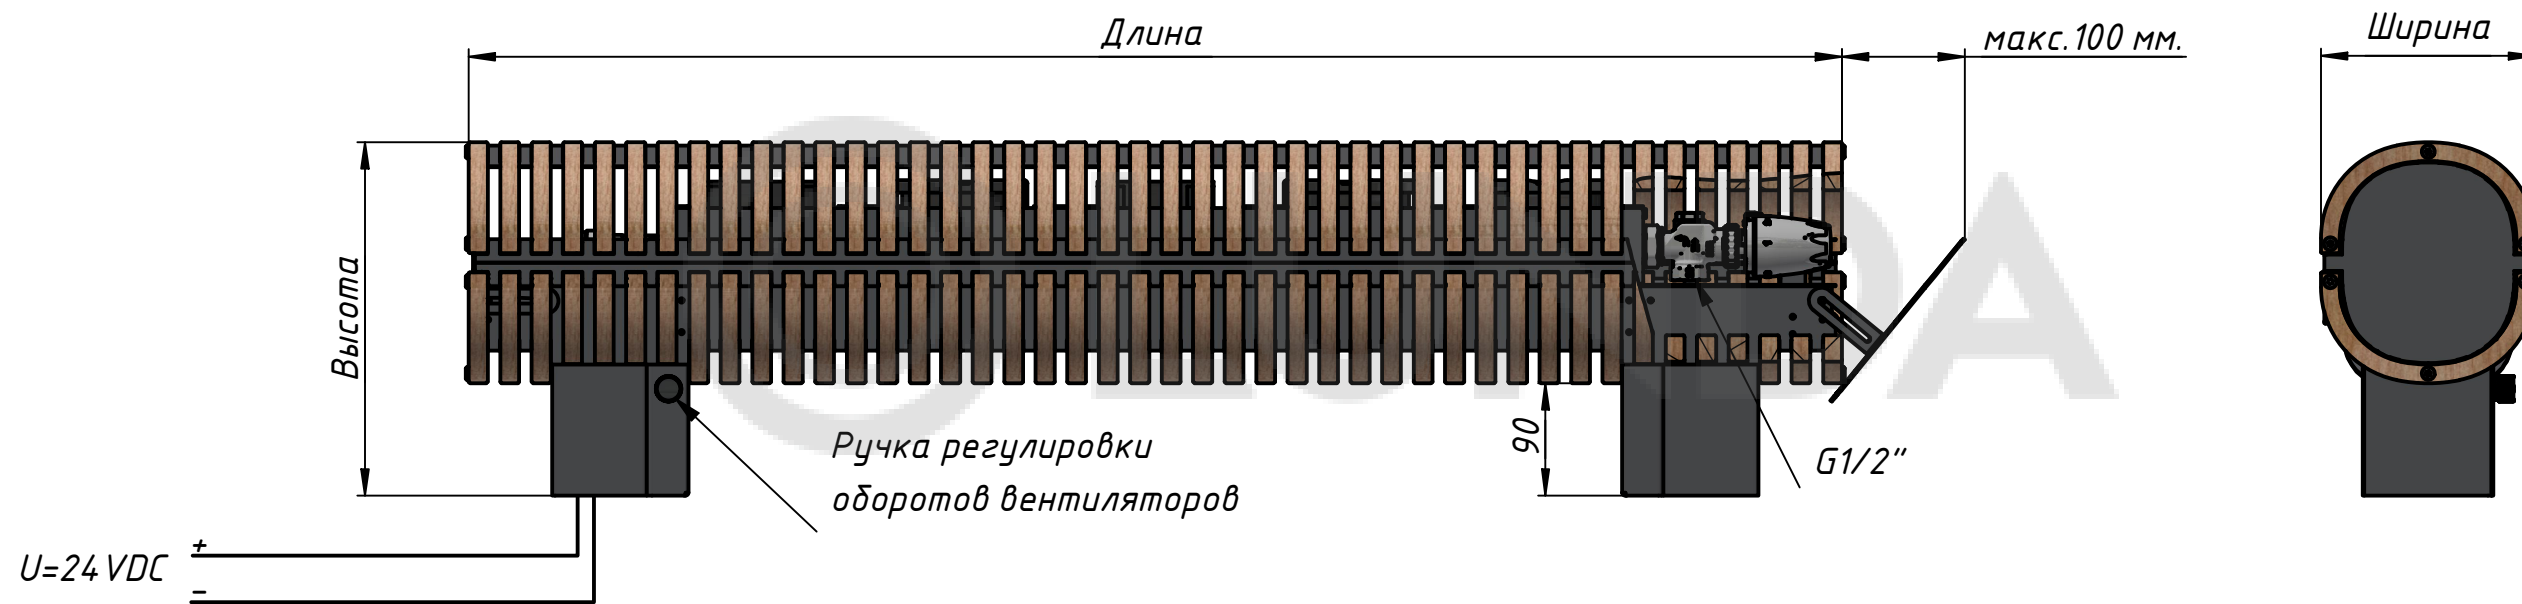

Напольный конвектор SAVVA Timber KN Boost M (ручное управление).  
Монтажная схема.

Зона вывода проводов питания