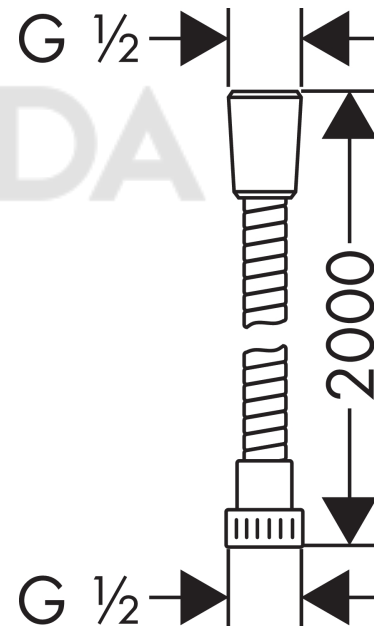

Metaflex**Душевой шланг 200 см**

␣041F␣043E␣0432␣0435␣0440␣0445␣043D␣043E␣0441␣0442␣044C:

Хромированный Артикулный номер: **28264000**

**Описание****Характеристики**

- пластиковый душевой шланг со спиральным покрытием
- с пластиковым покрытием, легкий в очистке
- длина душевого шланга: 2м
- без упорного подшипника
- защита от перегиба
- гайки душевого шланга: 1 коническая гайка, 1 цилиндрическая гайка
- соединительная резьба: G½

Продукт**Чертеж**

Metaflex**Душевой шланг 200 см**\u041F\u043E\u0432\u0435\u0440\u0445\u043E\u0440\u043E\u0432\u0430\u043D\u043D\u044B\u0439 \u0410\u0440\u0442\u0438\u043A\u044E\u043B\u044C\u043D\u044B\u0439 \u043D\u043E\u043C\u0435\u0440: **28264000****Хромированный** Артикульный номер: **28264000****Покомпонентное изображение**