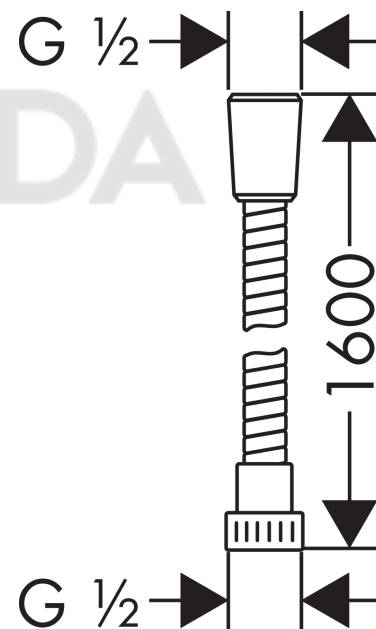

**Metaflex****Душевой шланг 160 см**

␣041F␣043E␣0432␣0435␣0440␣0445␣043D␣043E␣0441␣0442␣044C:

**Хромированный** Артикулный номер: **28266000**

**Описание****Характеристики**

- пластиковый душевой шланг со спиральным покрытием
- с пластиковым покрытием, легкий в очистке
- длина душевого шланга: 1,6м
- без упорного подшипника
- защита от перегиба
- гайки душевого шланга: 1 коническая гайка, 1 цилиндрическая гайка
- соединительная резьба: G½

**Продукт****Чертеж**

**Metaflex****Душевой шланг 160 см**

\u041F\u043E\u0432\u0435\u0440\u043D\u044B\u0439 \u0414\u0443\u0448\u0435\u0432\u044B\u0439 \u0448\u043B\u0430\u043D\u0433

**Хромированный** Артикульный номер: **28266000****Покомпонентное изображение**