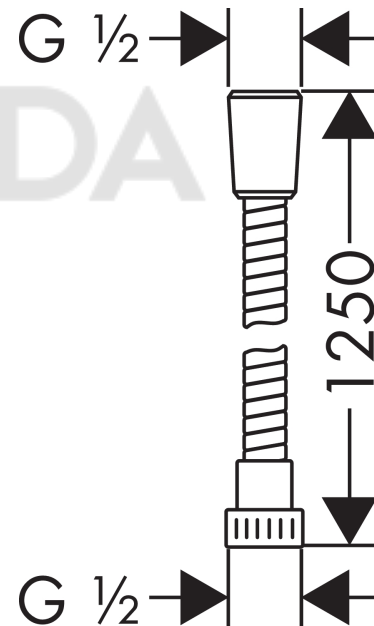

Metaflex**Душевой шланг 125 см**

ϕ041Fϕ043Eϕ0432ϕ0435ϕ0440ϕ0445ϕ043Dϕ043Eϕ0441ϕ0442ϕ044C:

Хромированный Артикульный номер: **28262000**

**Описание****Характеристики**

- пластиковый душевой шланг со спиральным покрытием
- с пластиковым покрытием, легкий в очистке
- длина душевого шланга: 1,25 м
- без упорного подшипника
- защита от перегиба
- гайки душевого шланга: 1 коническая гайка, 1 цилиндрическая гайка
- соединительная резьба: G½

Продукт**Чертеж**

Metaflex**Душевой шланг 125 см**

\u041F\u043E\u0432\u0435\u0440\u043D\u044B\u0439 \u0410\u0440\u0442\u0438\u043A\u044E\u043B\u044C\u043D\u044B\u0439

Хромированный Артикульный номер: **28262000****Покомпонентное изображение**