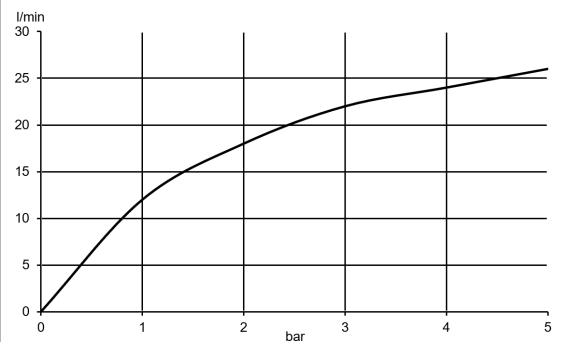

ГРАФИК РАСХОДА ВОДЫ