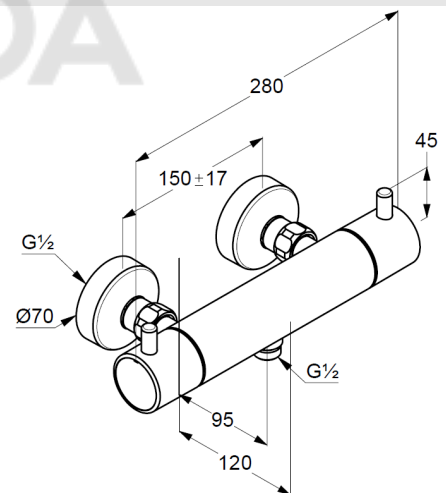

отвод для душа G 1/2

ФОТО

РАЗМЕРЫ

ГРАФИК РАСХОДА ВОДЫ

KLUDI BOZZ

смеситель для душа с термостатом

№ артикула

35 203 05 38

Поверхность:

хром

Описание продукта:

- смеситель для душа с термостатом
- настенный монтаж
- класс расхода воды В
- рукоятка выбора температуры с ограничителем горячей воды при 38°C
- запорный вентиль
- эксцентрики
- клапан защиты от обратного потока
- прокладка с сеточкой
- отвод для душа G 1/2

ФОТО

РАЗМЕРЫ

ГРАФИК РАСХОДА ВОДЫ