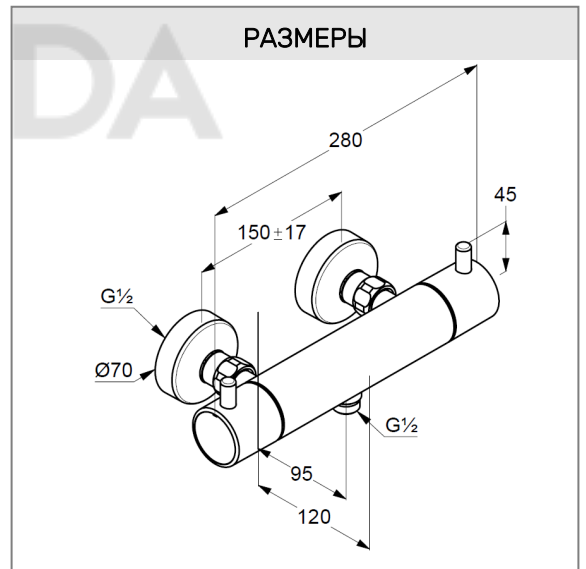

отвод для душа G 1/2

ФОТО

РАЗМЕРЫ

ГРАФИК РАСХОДА ВОДЫ

KLUDI BOZZ

смеситель для душа с термостатом

№ артикула

35 203 05 38

Поверхность:

хром

Описание продукта:

- смеситель для душа с термостатом
- настенный монтаж
- класс расхода воды В
- рукоятка выбора температуры с ограничителем горячей воды при 38°C
- запорный вентиль
- эксцентрики
- клапан защиты от обратного потока
- прокладка с сеточкой
- отвод для душа G 1/2

ФОТО

РАЗМЕРЫ

ГРАФИК РАСХОДА ВОДЫ