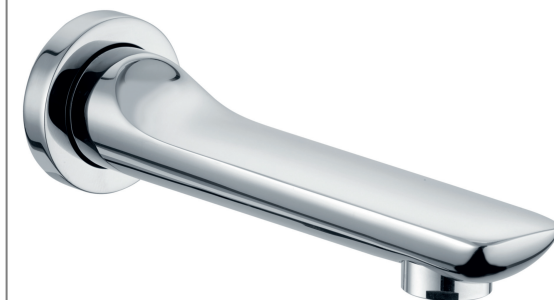

ТЕХКАРТА

KLUDI BALANCE излив для ванны DN 20

№ артикула:
52 503 05

Поверхность:
хром

Описание продукта:
настенный монтаж
длина излива 170 мм
расход воды 25 л/мин при давлении 3 бара
аэратор s-pointer M 24 x 1
для настенного монтажа

ФОТО