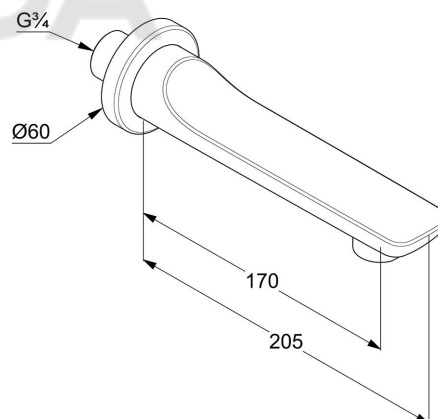

## KLUDI BALANCE излив для ванны DN 20

**№ артикула:**  
52 503 91

**Поверхность:**  
белый/хром

**Описание продукта:**  
настенный монтаж  
длина излива 170 мм  
расход воды 25 л/мин при давлении 3 бара  
аэратор s-pointer M 24 x 1  
для настенного монтажа

### РАЗМЕРЫ