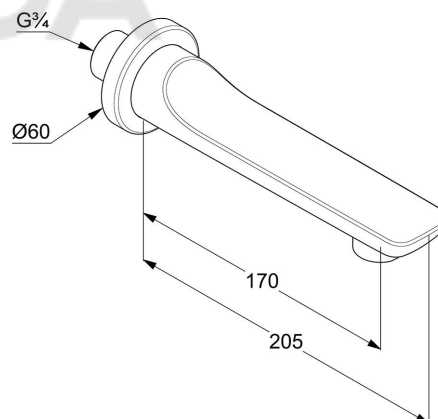

### РАЗМЕРЫ

### ГРАФИК РАСХОДА ВОДЫ

## KLUDI BALANCE излив для ванны DN 20

**№ артикула:**  
52 503 05

**Поверхность:**  
хром

**Описание продукта:**  
настенный монтаж  
длина излива 170 мм  
расход воды 25 л/мин при давлении 3 бара  
аэратор s-pointer M 24 x 1  
для настенного монтажа