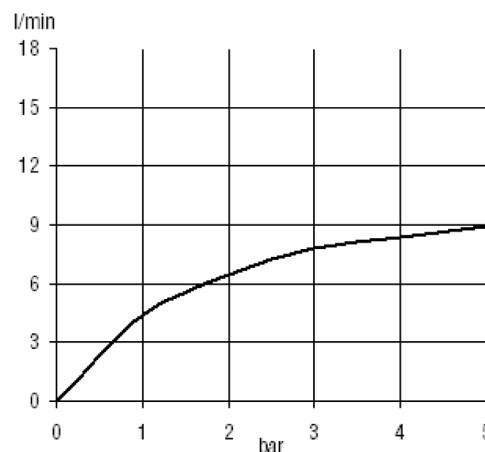

График расхода воды