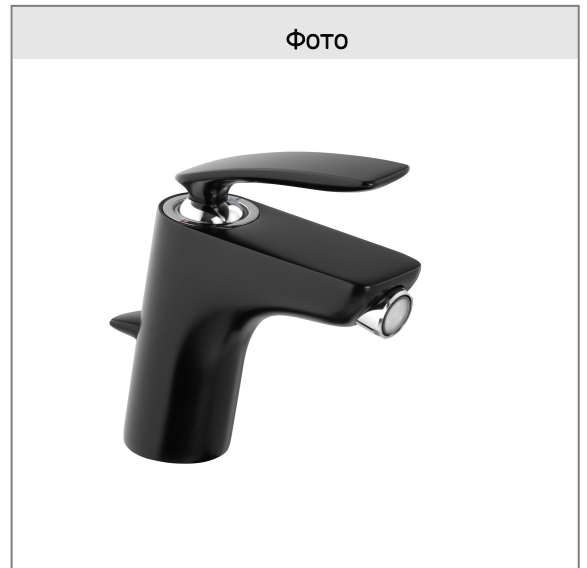

KLUDI BALANCE BLACK

однорычажный смеситель для биде DN 15

№ арт.:

52 216 87 75

Поверхн.:

черный матовый/хром

Описание:

однорычажный смеситель для биде DN 15
монтаж на одно отверстие
литой рычаг
класс расхода воды Z
без шарового шарнира
аэратор Eco s-pointer M 24 x 1Z
керамический картридж с ограничителем
горячей воды
донный клапан G 1 1/4
система быстрого монтажа
гибкая подводка G 3/8
класс шума I

Фото