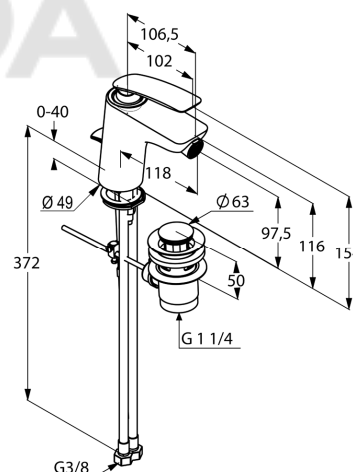

Изделие: **KLUDI BALANCE**  
однорычажный смеситель для биде DN 10

Номер артикула: **52 216 .. 75**

Поверхность: **05 - хром**  
**91 - белый/хром**

#### Описание изделия:

литой рычаг  
монтаж на одно отверстие  
класс расхода воды Z  
аэратор s-pointer Eco M 24 x 1  
керамический картридж с ограничителем  
горячей воды  
донный клапан G 1 1/4  
система быстрого монтажа  
гибкая подводка G 3/8  
класс шума I

#### Размеры

Фото

Размеры

График расхода воды