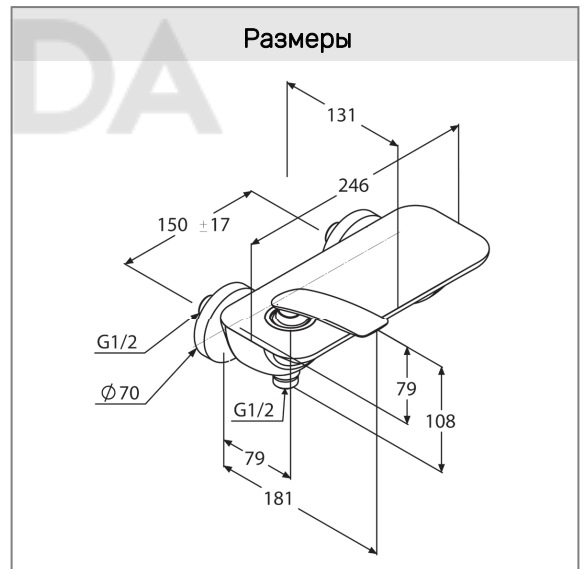

однорычажный смеситель для душа

№ арт.:

52 710 87 75

Поверхн.:

черный матовый/хром

Описание:

однорычажный смеситель для душа DN 15
литой рычаг
настенный монтаж
класс расхода воды B
керамический картридж с ограничителем
горячей воды
отвод для душа G 1/2
клапан защиты от обратного потока
эксцентрики
класс шума I

Фото

Размеры

График расхода воды