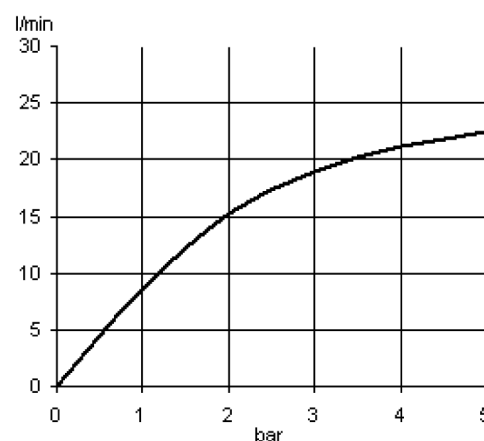

Дополнительная информация:

Класс расхода воды В:
макс. расход воды до 25 л/мин. при давлении 3 бара

Класс шума I:
макс. 20 дБ при давлении 3 бара

Фото продукта

Размеры

График расхода воды

KLUDI BALANCE BLACK

Фото

Размеры

График расхода воды