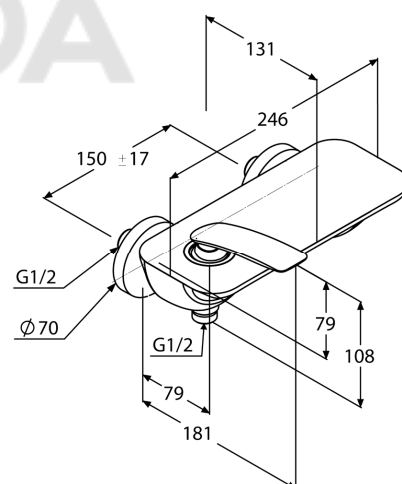

Изделие: **KLUDI BALANCE**
однорычажный смеситель для душа DN 15

Номер артикула: **52 710 05 75**

Поверхность: **05 - хром**
91 - белый/хром

Описание изделия:

литой рычаг
настенный монтаж
класс расхода воды В
керамический картридж с ограничителем горячей воды
защита от обратного тока воды
отвод для душа G 1/2
без душевого гарнитура
класс шума I

Дополнительная информация:

Класс расхода воды В:
макс. расход воды до 25 л/мин. при давлении 3 бара

Класс шума I:
макс. 20 дБ при давлении 3 бара

Фото продукта

Размеры