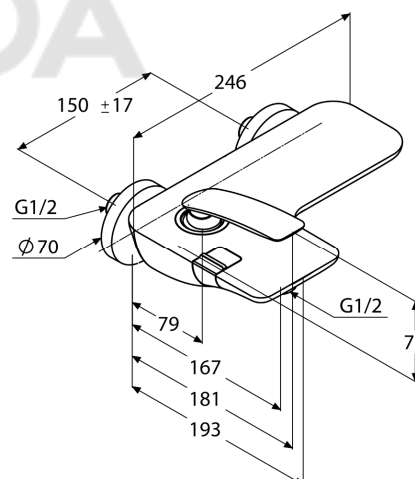

Изделие: KLUDI BALANCE
однорычажный смеситель для ванны и
душа DN 15

Номер артикула: 52 445 .. 75

Поверхность: 05 - хром
91 - белый/хром

Описание изделия:

литой рычаг
настенный монтаж
каскадный аэратор M 28 x 1
класс расхода воды DB
керамический картридж с ограничителем
горячей воды
автоматическое переключение душ/ванна
защита от обратного тока воды
отвод для душа G 1/2
эксцентрики
без душевого гарнитура
класс шума I

Дополнительная информация:

Класс расхода воды DB:
макс. расход воды для излива для ванны до 38 л/мин.
при давлении 3 бара
макс. расход воды для душевой лейки до 25 л/мин. при давлении
3 бара

Класс шума I:
макс. 20 дБ при давлении 3 бара

Фото продукта

Размеры

График расхода воды