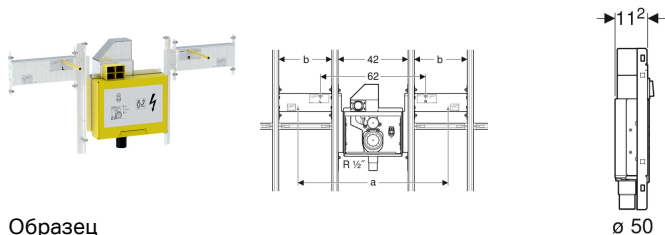

Комплект Geberit GIS для раковины Geberit ONE с внутрисконным поворотным сифоном, с внутрисконным Clou

Образец

Цели применения

- Для встраивания в систем крепления Geberit GIS для пристенков, разделительных перегородок или отдельно стоящих стен
- Для раковин Geberit ONE
- Для встраиваемых в мебель раковин Geberit ONE
- Для встраиваемых в стену смесителей скрытого монтажа

Характеристики

- Подходит к Geberit ONE

- Поворотный сифон скрытого монтажа с окном технического обслуживания
- Корпус с соединительным патрубком из ПЭ, \varnothing 50/56 мм
- Монтажная коробка в коробке скрытого монтажа

Объем поставки

- 2 консоли
- Строительная защита
- 2 резьбовые шпильки M10
- Втулочная муфта для подключения электропитания от сети
- Крепеж

Арт. №	a	Ширина раковина	b	T	
461.481.00.1	59 см	75 см	17 см	11.2 см	Новый
461.482.00.1	74 см	90 см	24.5 см	11.2 см	Новый
461.483.00.1	89 см	105 см	32 см	11.2 см	Новый
461.484.00.1	104 см	120 см	39.5 см	11.2 см	Новый