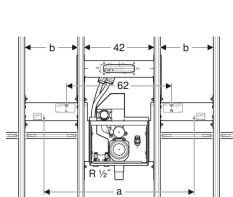

Комплект Geberit GIS для раковины Geberit ONE и встраиваемого в стену смесителя Geberit ONE, с вентуристенным поворотным сифоном, с вентуристенным Clou

Образец

Цели применения

- Для встраивания в систем крепления Geberit GIS для пристенков, разделительных перегородок или отдельно стоящих стен
- Для раковин Geberit ONE
- Для встраиваемых в мебель раковин Geberit ONE
- Для встраиваемых в стену смесителей Geberit ONE

Характеристики

- Подходит к Geberit ONE
- Крепление для встраиваемого в стену водоразборного крана, предустановленное
- Поворотный сифон скрытого монтажа с окном технического обслуживания
- Корпус с соединительным патрубком из ПЭ, \varnothing 50/56 мм

- Подвод воды, совместимый с MasterFix и MeplaFix
- Нижний подвод воды в короб для скрытого монтажа
- Коробка скрытого монтажа для смесителя для раковины Geberit ONE, предустановленный
- Соединительные трубы между коробкой скрытого монтажа и креплением для встраиваемого в стену водоразборного крана, предустановленный
- Краны встроены в короб для скрытого монтажа
- Монтажная коробка в коробке скрытого монтажа

Объем поставки

- 2 консоли
- Строительная защита
- 2 резьбовые шпильки M10
- Втулочная муфта для подключения электропитания от сети
- Крепеж

Арт. №	a	Ширина раковина	b	T	
461.471.00.1	59 см	75 см	17 см	11.2 см	Новый
461.472.00.1	74 см	90 см	24.5 см	11.2 см	Новый
461.473.00.1	89 см	105 см	32 см	11.2 см	Новый
461.474.00.1	104 см	120 см	39.5 см	11.2 см	Новый