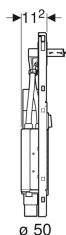

Комплект Geberit GIS для раковины Geberit ONE и встраиваемого в стену смесителя Geberit ONE, с вентуристенным поворотным сифоном, с вентуристенным Clou

Образец

Цели применения

- Для встраивания в систем крепления Geberit GIS для пристенков, разделительных перегородок или отдельно стоящих стен
- Для раковин Geberit ONE
- Для встраиваемых в мебель раковин Geberit ONE
- Для встраиваемых в стену смесителей Geberit ONE

Характеристики

- Подходит к Geberit ONE
- Крепление для встраиваемого в стену водоразборного крана, предустановленное
- Поворотный сифон скрытого монтажа с окном технического обслуживания
- Корпус с соединительным патрубком из ПЭ, \varnothing 50/56 мм

- Подвод воды, совместимый с MasterFix и MeplaFix
- Нижний подвод воды в короб для скрытого монтажа
- Коробка скрытого монтажа для смесителя для раковины Geberit ONE, предустановленный
- Соединительные трубы между коробкой скрытого монтажа и креплением для встраиваемого в стену водоразборного крана, предустановленный
- Краны встроены в короб для скрытого монтажа
- Монтажная коробка в коробке скрытого монтажа

Объем поставки

- 2 консоли
- Строительная защита
- 2 резьбовые шпильки M10
- Втулочная муфта для подключения электропитания от сети
- Крепеж

Арт. №	a	Ширина раковина	b	T	
461.471.00.1	59 см	75 см	17 см	11.2 см	Новый
461.472.00.1	74 см	90 см	24.5 см	11.2 см	Новый
461.473.00.1	89 см	105 см	32 см	11.2 см	Новый
461.474.00.1	104 см	120 см	39.5 см	11.2 см	Новый