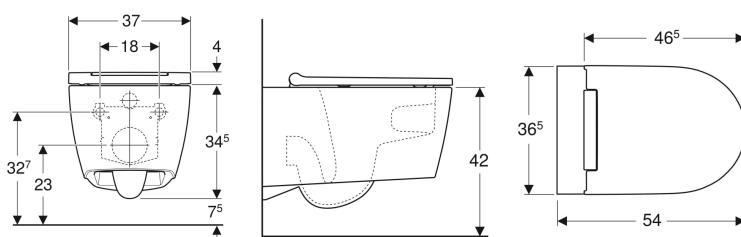

Подвесной унитаз Geberit ONE, закрытая форма, TurboFlush, с сиденьем

Образец

Цели применения

- Для смывных баков скрытого монтажа

Характеристики

- Подвесной
- Унитаз вертикальный смыв
- Регулируется по высоте, керамический верхний край 41–45 см
- Тип 1, полный объем 6 / 5 / 4 л, согласно EN 997
- Тип 2 согласно EN 997
- Скрытое крепление
- Безободковый унитаз с технологией смыва TurboFlush
- Простое крепление посредством зубчатого механизма для оптимальной передачи усилия
- Сиденье унитаза из дюропласта
- Крепежные шарниры, металлические

- Крышка унитаза, внахлест
- Тонкое исполнение
- Сиденье для унитаза с возможностью съема без применения инструментов
- Сиденье унитаза с возможностью съема без применения инструментов

Технические характеристики

Материал | Сантехнический фарфор

Объем поставки

- Керамический унитаз
- Сиденье унитаза
- Звукоизолирующий комплект
- Комплект для подключения
- Крепеж

Арт. №	Цвет / поверхность	Т	Быстроразъемные петли	Функция плавного опускания	
500.201.01.1	Керамический унитаз: белый / KeraText Декоративная панель: белый	54 см	Да	Да	Новый
500.202.01.1	Керамический унитаз: белый / KeraText Декоративная панель: глянцевый хром	54 см	Да	Да	Новый