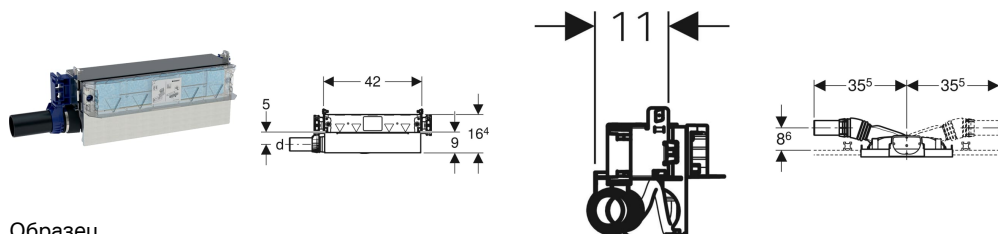

Инсталляция для душа Geberit GIS, с водоотводом в стене, высота стяжки для напольного стока 90–200 мм

Образец

Цели применения

- Для ванных комнат
- Для встраивания в систем крепления Geberit GIS для пристенков, разделительных перегородок или отдельно стоящих стен
- Для отвода воды из душевых, находящихся на уровне пола
- Для композитных герметиков
- Для высоты выравнивающей стяжки ≥ 90 мм на входе

Характеристики

- Контроль качества согласно стандарту EN 1253-3
- В несущей конструкции Geberit GIS регулируется по высоте бесступенчато
- Регулируемая высота отверстия сифона
- Толщина панельной обшивки – 10–40 мм
- Подходит для облицовки плиткой на полу 2–26 мм
- Регулируемая уплотнительная поверхность для присоединения уплотнения без механических напряжений
- Подходит для облицовки плиткой на стене 2–35 мм

- Подсоединение к водостоку сбоку
- Предварительно установленный уплотняющий флис для стыковки с гидроизоляцией
- Ширина уплотняющего флиса для стыковки с гидроизоляцией по периметру 10 см

Технические характеристики

Пропускная способность слива	0.8 л/с
Высота гидрозатвора	50 мм

Объем поставки

- Соединительный патрубок из ПНД, $\varnothing$ 50 мм
- Крышка защитного короба с встроенной входной пластиной
- Крепеж

Заказать дополнительно

- Финишный комплект

Арт. №	DN	d, $\varnothing$	
461.734.00.1	50	50 мм	Новый

Принадлежности

- Декоративный комплект Geberit для водоотвода в стене, облицовка из пластика
- Декоративный комплект Geberit для водоотвода в стене, облицовка из полированной нержавеющей стали
- Декоративный комплект Geberit для водоотвода в стене, облицовка из нержавеющей стали, с креплением на винтах
- Финишный комплект Geberit для внутрстенного трапа, для облицовки плиткой, без рамки
- Финишный комплект Geberit для внутрстенного трапа, для облицовки плиткой, многокомпонентный
- Профиль-коллектор Geberit для внутрстенного трапа для душевой системы
- Душевая панель Geberit под кафель, с V-образным уклоном

- Напольная плитка из натурального камня в области душа может изменить цвет