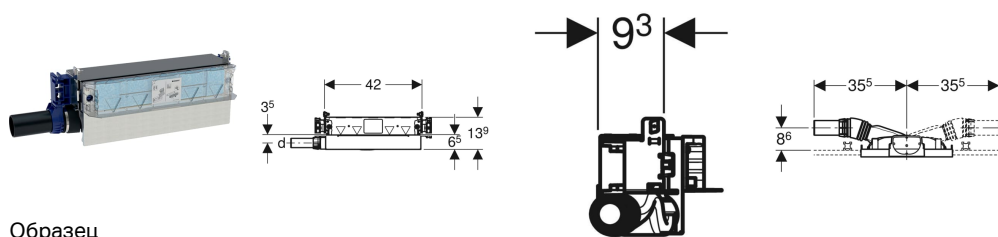

## Инсталляция для душа Geberit GIS, с водоотводом в стене, высота стяжки для напольного стока 65–90 мм

Образец

### Цели применения

- Для ванных комнат
- Для встраивания в систем крепления Geberit GIS для пристенков, разделительных перегородок или отдельно стоящих стен
- Для отвода воды из душевых, находящихся на уровне пола
- Для композитных герметиков
- Для встраивания при очень тонком напольном покрытии
- Для высоты выравнивающей стяжки  $\geq 65$  мм на входе
- Для сбора сточной воды от одной душевой сетки

### Характеристики

- В несущей конструкции Geberit GIS регулируется по высоте бесступенчато
- Регулируемая высота отверстия сифона
- Толщина панельной обшивки – 10–40 мм
- Подходит для облицовки плиткой на полу 2–26 мм
- Подходит для облицовки плиткой на стене 2–35 мм
- Регулируемая уплотнительная поверхность для присоединения уплотнения без механических напряжений

### Объем поставки

- Соединительный патрубок из ПНД,  $\varnothing$  40 мм
- Крышка защитного короба с встроенной входной пластиной
- Крепеж