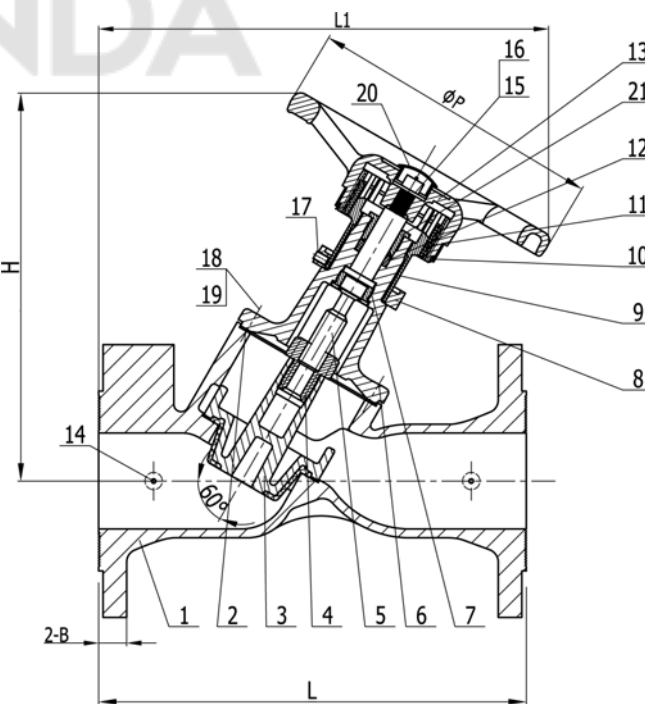

Ref. : RC 4240.pas

Rev. : G

Page : 1/1

ТЕХНИЧЕСКИЙ ПАСПОРТ**КЛАПАН
БАЛАНСИРОВОЧНЫЙ
ФЛАНЦЕВЫЙ Ру16****RC 4240****ПРИМЕНЕНИЕ**

Балансировочные клапаны предназначены для гидравлической увязки больших контуров в системах водоснабжения, водяного отопления или воздушного кондиционирования.

ОБЩИЕ ТЕХНИЧЕСКИЕ ХАРАКТЕРИСТИКИ

Типоразмер: от Ду65 до Ду300.
Конструкция в соответствии со стандартом BS7350: 1990.
Наклонное седло, благодаря которому достигается максимально точное регулирование в системе.
Индикатор открытия с ограничителем хода.
Слив и наполнение системы за счет измерительных ниппелей.
Управление ручным маховиком.

ИСПОЛНЕНИЕ

21	1	Сальник	Латунь (Ду65-Ду150) Ковкий чугун GGG40 (Ду200-300)
20	1	Заглушка	Пластик ABS
19	4-12	Уплотнение	Нержавеющая сталь
18	4-12	Винт	Нержавеющая сталь
17	2	Шестигранная гайка	Нержавеющая сталь
16	1	Прокладка	Нержавеющая сталь
15	1	Винт	Нержавеющая сталь
14	2	Ниппель измерения давления	Сталь
13	1	Маховик	Ковкий чугун GGG40
12	2	Уплотнение по сальнику	EPDM
11	1	Индикатор открытия	Пластик ABS
10	1	Кольцо	Пластик ABS
9	1	Направляющая	Латунь
8	2	Ограничитель хода индикатора	Нержавеющая сталь
7	1	Стопорная втулка	Латунь
6	1	Крышка	Ковкий чугун GGG40
5	1	Шток	Нержавеющая сталь
4	1	Резьбовая часть штока	Латунь
3	1	Клапан	Ковкий чугун GGG40 + EPDM
2	1	Прокладка	EPDM
1	1	Корпус	Ковкий чугун GGG40
Поз.	Кол-во	Описание	Материал

**РАЗМЕРЫ**

Ду		H	L	L1	B	ØP	Вес (кг)
мм	дюйм						
65	2" 1/2	265	290	310	19	200	17
80	3"	370	310	320	19	200	20
100	4"	310	350	360	19	240	29
125	5"	340	400	415	19	290	40
150	6"	340	480	445	20	290	52
200	8"	537	600	620	22	350	113
250	10"	570	730	720	24.5	420	185
300	12"	690	850	875	27.5	420	248