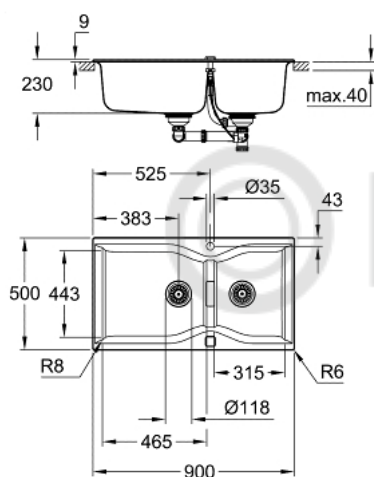

### ОПИСАНИЕ ПРОДУКТА

- модель: K700 100-C 90/50 2.0 оборачиваемая
- тип монтажа: стандартная встраиваемая
- материал: кварцевый композит
- **GROHE Whisper**
  - мин. размер шкафа: 1000 мм
  - размеры: 900 x 500 мм
  - 1 чаша: 465 x 443 x 230 мм
  - 1 чаша: 315 x 443 x 230 мм
- **GROHE FastFixation** быстрая монтажная система
  - монтаж мойки слева или справа
  - отверстие: 880 x 480 мм
  - клапан-автомат
- аксессуары вкл.: сливной клапан с поворотной ручкой, сливной гарнитур, корзинчатый вентиль, монтажный набор
- опция: автоматический сливной клапан с нажимным механизмом (40 986 SD0), приобретается отдельно
- количество крепежных элементов в комплекте (накладной монтаж): 10
- Внешний радиус: R6, внутренний радиус чаши: R8