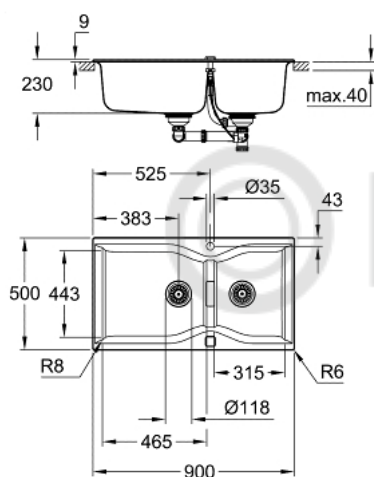

31 658 AP0 КОМПОЗИТНАЯ МОЙКА

ОПИСАНИЕ ПРОДУКТА

- модель: K700 100-C 90/50 2.0 оборачиваемая
- тип монтажа: стандартная встраиваемая
- материал: кварцевый композит
- **GROHE Whisper**
 - мин. размер шкафа: 1000 мм
 - размеры: 900 x 500 мм
 - 1 чаша: 465 x 443 x 230 мм
 - 1 чаша: 315 x 443 x 230 мм
- **GROHE FastFixation** быстрая монтажная система
 - монтаж мойки слева или справа
 - отверстие: 880 x 480 мм
 - клапан-автомат
- аксессуары вкл.: сливной клапан с поворотной ручкой, сливной гарнитур, корзинчатый вентиль, монтажный набор
- опция: автоматический сливной клапан с нажимным механизмом (40 986 SD0), приобретается отдельно
- количество крепежных элементов в комплекте (накладной монтаж): 10
- Внешний радиус: R6, внутренний радиус чаши: R8