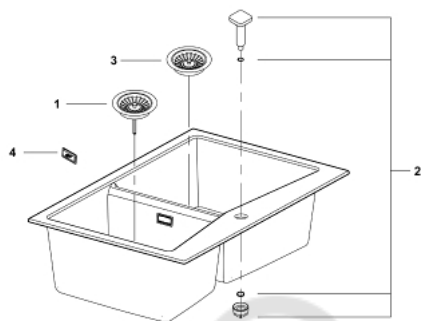

31 657 AT0 КОМПОЗИТНАЯ МОЙКА

ОПИСАНИЕ ПРОДУКТА

- модель: K700 90-C 83.8/55.9 2.0
- тип монтажа: стандартная встраиваемая и под столешницу
- материал: кварцевый композит
- **GROHE Whisper**
 - минимальный размер шкафа: 900 мм
 - размеры: 838 x 559 мм
 - 1 чаша: 406 x 438 x 241 мм
 - 1 чаша: 316 x 438 x 241 мм
 - Внешний радиус: R6, внутренний радиус чаши: R15
- **GROHE FastFixation** быстрая монтажная система
 - мойка монтируется слева
 - отверстие (монтаж сверху): 818 x 539 мм
 - отверстие (монтаж под столешницу): 757 x 437 мм
 - клапан-автомат
- аксессуары вкл.: сливной клапан с поворотной ручкой, сливной гарнитур, корзинчатый вентиль, монтажный набор
- опция: автоматический сливной клапан с нажимным механизмом (40 986 SD0), приобретается отдельно
- количество крепежных элементов в комплекте (накладной монтаж): 9
- количество крепежных элементов в комплекте (монтаж под столешницу): 9

31 657 AT0 КОМПЗИТНАЯ МОЙКА

ЗАПАСНЫЕ ЧАСТИ

- 1: plug (Order-nr. 42588SD0)
- 2: rotary handle square (Order-nr. 42586SD0)
- 3: plug (Order-nr. 42589SD0)
- 4: Cover element (Order-nr. 42590SD0)

© LUNDA