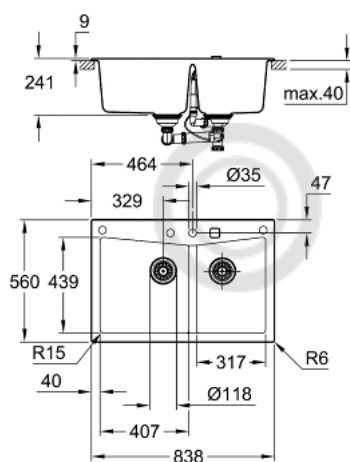

31 657 AT0 КОМПОЗИТНАЯ МОЙКА

ОПИСАНИЕ ПРОДУКТА

- модель: K700 90-C 83.8/55.9 2.0
- тип монтажа: стандартная встраиваемая и под столешницу
- материал: кварцевый композит
- **GROHE Whisper**
 - минимальный размер шкафа: 900 мм
 - размеры: 838 x 559 мм
 - 1 чаша: 406 x 438 x 241 мм
 - 1 чаша: 316 x 438 x 241 мм
 - Внешний радиус: R6, внутренний радиус чаши: R15
- **GROHE FastFixation** быстрая монтажная система
 - мойка монтируется слева
 - отверстие (монтаж сверху): 818 x 539 мм
 - отверстие (монтаж под столешницу): 757 x 437 мм
 - клапан-автомат
- аксессуары вкл.: сливной клапан с поворотной ручкой, сливной гарнитур, корзинчатый вентиль, монтажный набор
- опция: автоматический сливной клапан с нажимным механизмом (40 986 SD0), приобретается отдельно
- количество крепежных элементов в комплекте (накладной монтаж): 9
- количество крепежных элементов в комплекте (монтаж под столешницу): 9

31 657 AT0 КОМПЗИТНАЯ МОЙКА

ЗАПАСНЫЕ ЧАСТИ

- 1: plug (Order-nr. 42588SD0)
- 2: rotary handle square (Order-nr. 42586SD0)
- 3: plug (Order-nr. 42589SD0)
- 4: Cover element (Order-nr. 42590SD0)

© LUNDA