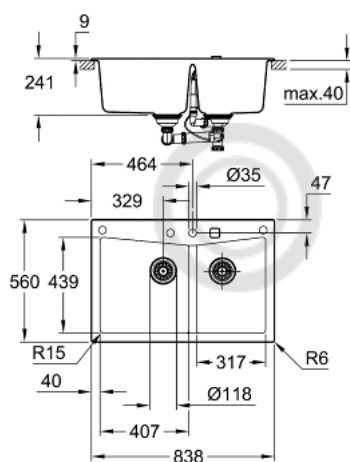

## 31 657 AP0 КОМПОЗИТНАЯ МОЙКА

### ОПИСАНИЕ ПРОДУКТА

- модель: K700 90-C 83.8/55.9 2.0
- тип монтажа: стандартная встраиваемая и под столешницу
- материал: кварцевый композит
- **GROHE Whisper**
  - минимальный размер шкафа: 900 мм
  - размеры: 838 x 559 мм
  - 1 чаша: 406 x 438 x 241 мм
  - 1 чаша: 316 x 438 x 241 мм
  - Внешний радиус: R6, внутренний радиус чаши: R15
- **GROHE FastFixation** быстрая монтажная система
  - мойка монтируется слева
  - отверстие (монтаж сверху): 818 x 539 мм
  - отверстие (монтаж под столешницу): 757 x 437 мм
  - клапан-автомат
- аксессуары вкл.: сливной клапан с поворотной ручкой, сливной гарнитур, корзинчатый вентиль, монтажный набор
- опция: автоматический сливной клапан с нажимным механизмом (40 986 SD0), приобретается отдельно
- количество крепежных элементов в комплекте (накладной монтаж): 9
- количество крепежных элементов в комплекте (монтаж под столешницу): 9

### ЗАПАСНЫЕ ЧАСТИ

1: plug (Order-nr. 42588SD0)

2: rotary handle square (Order-nr. 42586SD0)

3: plug (Order-nr. 42589SD0)

4: Cover element (Order-nr. 42590SD0)