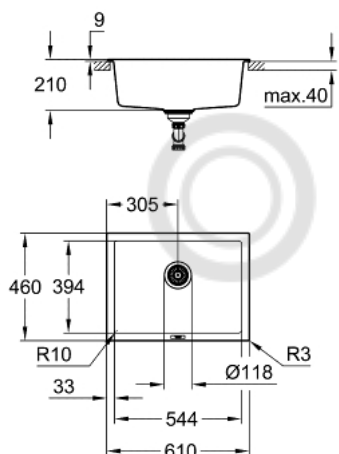

31 655 AT0 КОМПОЗИТНАЯ МОЙКА

ОПИСАНИЕ ПРОДУКТА

- модель: K700U 70-C 61/45.7 1.0
- тип монтажа: стандартная встраиваемая и под столешницу
- материал: кварцевый композит
- **GROHE Whisper**
- мин. размер шкафа: 700 мм
- размеры: 610 x 460 мм
- 1 чаша: 544 x 394 x 205 мм
- **GROHE FastFixation** быстрая монтажная система
- отверстие: 543 x 393 мм
- корзинчатый вентиль: корзинка Ø 3.5"/90 мм
- опция: автоматический сливной клапан с нажимным механизмом (40 986 SD0), приобретается отдельно
- аксессуары вкл.: сливной гарнитур, корзинка, монтажный набор
- количество крепежных элементов в комплекте (накладной монтаж): 6
- количество крепежных элементов в комплекте (монтаж под столешницу): 6
- Внешний радиус: R3, внутренний радиус: R10

31 655 AT0 КОМПОЗИТНАЯ МОЙКА

ЗАПАСНЫЕ ЧАСТИ

1: plug (Order-nr. 42589SD0)

2: Cover element (Order-nr. 42590SD0)

© LUNDA