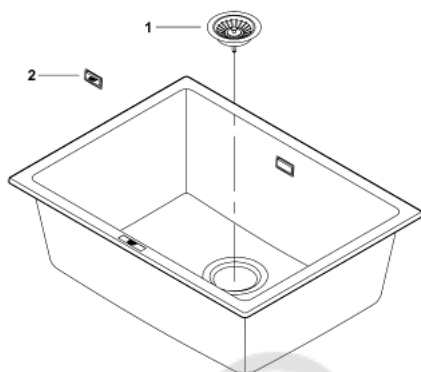

31 655 AT0 КОМПОЗИТНАЯ МОЙКА

ОПИСАНИЕ ПРОДУКТА

- модель: K700U 70-C 61/45.7 1.0
- тип монтажа: стандартная встраиваемая и под столешницу
- материал: кварцевый композит
- **GROHE Whisper**
- мин. размер шкафа: 700 мм
- размеры: 610 x 460 мм
- 1 чаша: 544 x 394 x 205 мм
- **GROHE FastFixation** быстрая монтажная система
- отверстие: 543 x 393 мм
- корзинчатый вентиль: корзинка Ø 3.5"/90 мм
- опция: автоматический сливной клапан с нажимным механизмом (40 986 SD0), приобретается отдельно
- аксессуары вкл.: сливной гарнитур, корзинка, монтажный набор
- количество крепежных элементов в комплекте (накладной монтаж): 6
- количество крепежных элементов в комплекте (монтаж под столешницу): 6
- Внешний радиус: R3, внутренний радиус: R10

31 655 AT0 КОМПОЗИТНАЯ МОЙКА

ЗАПАСНЫЕ ЧАСТИ

1: plug (Order-nr. 42589SD0)

2: Cover element (Order-nr. 42590SD0)

© LUNDA