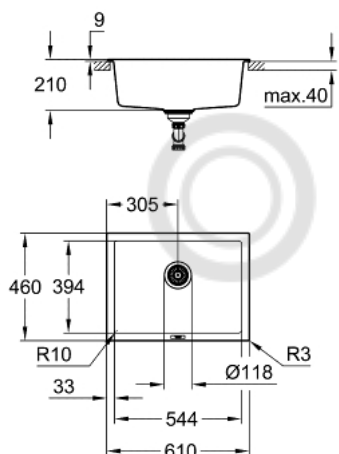

### ОПИСАНИЕ ПРОДУКТА

- модель: K700U 70-C 61/45.7 1.0
- тип монтажа: стандартная встраиваемая и под столешницу
- материал: кварцевый композит
- **GROHE Whisper**
- мин. размер шкафа: 700 мм
- размеры: 610 x 460 мм
- 1 чаша: 544 x 394 x 205 мм
- **GROHE FastFixation** быстрая монтажная система
- отверстие: 543 x 393 мм
- корзинчатый вентиль: корзинка Ø 3.5"/90 мм
- опция: автоматический сливной клапан с нажимным механизмом (40 986 SD0), приобретается отдельно
- аксессуары вкл.: сливной гарнитур, корзинка, монтажный набор
- количество крепежных элементов в комплекте (накладной монтаж): 6
- количество крепежных элементов в комплекте (монтаж под столешницу): 6
- Внешний радиус: R3, внутренний радиус: R10

### ЗАПАСНЫЕ ЧАСТИ

1: plug (Order-nr. 42589SD0)

2: Cover element (Order-nr. 42590SD0)

© LUNDA