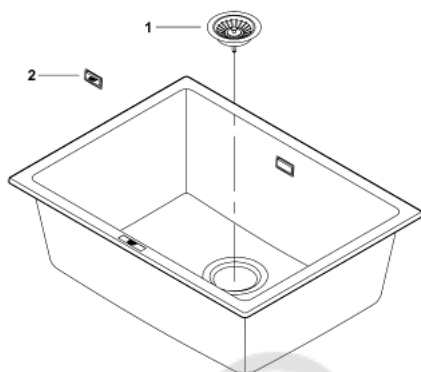

31 655 AP0 КОМПОЗИТНАЯ МОЙКА

ЗАПАСНЫЕ ЧАСТИ

1: plug (Order-nr. 42589SD0)

2: Cover element (Order-nr. 42590SD0)

© LUNDA