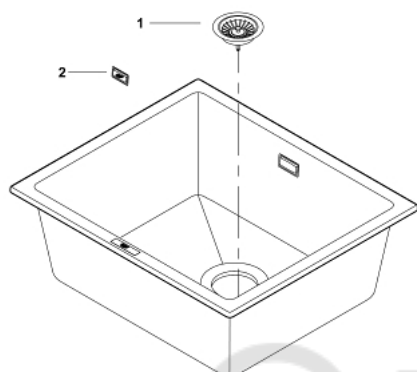

31 654 AT0 КОМПОЗИТНАЯ МОЙКА

ОПИСАНИЕ ПРОДУКТА

- модель: K700U 60-C 53.3/45.7 1.0
- тип монтажа: стандартная встраиваемая и под столешницу
- материал: кварцевый композит
- **GROHE Whisper**
 - минимальный размер шкафа: 600 мм
 - размеры: 533 x 457 мм
 - 1 чаша: 469 x 393 x 205 мм
- **GROHE FastFixation** быстрая монтажная система
 - отверстие: 468 x 390 мм
 - корзинчатый вентиль: корзинка $\varnothing 3.5"/90$ мм
- опция: автоматический сливной клапан с нажимным механизмом (40 986 SD0), приобретается отдельно
- аксессуары вкл.: сливной гарнитур, корзинка, монтажный набор
- количество крепежных элементов в комплекте (накладной монтаж): 6
- количество крепежных элементов в комплекте (монтаж под столешницу): 6
- Внешний радиус: R7, внутренний радиус чаши: R10

31 654 AT0 КОМПОЗИТНАЯ МОЙКА

ЗАПАСНЫЕ ЧАСТИ

1: plug (Order-nr. 42589SD0)

2: Cover element (Order-nr. 42590SD0)

© LUNDA