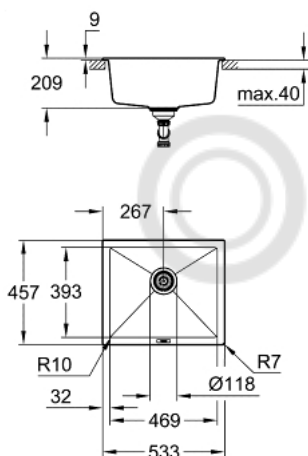

31 654 AT0 КОМПОЗИТНАЯ МОЙКА

ОПИСАНИЕ ПРОДУКТА

- модель: K700U 60-C 53.3/45.7 1.0
- тип монтажа: стандартная встраиваемая и под столешницу
- материал: кварцевый композит
- **GROHE Whisper**
 - минимальный размер шкафа: 600 мм
 - размеры: 533 x 457 мм
 - 1 чаша: 469 x 393 x 205 мм
- **GROHE FastFixation** быстрая монтажная система
 - отверстие: 468 x 390 мм
 - корзинчатый вентиль: корзинка $\varnothing 3.5"/90$ мм
- опция: автоматический сливной клапан с нажимным механизмом (40 986 SD0), приобретается отдельно
- аксессуары вкл.: сливной гарнитур, корзинка, монтажный набор
- количество крепежных элементов в комплекте (накладной монтаж): 6
- количество крепежных элементов в комплекте (монтаж под столешницу): 6
- Внешний радиус: R7, внутренний радиус чаши: R10

31 654 AT0 КОМПОЗИТНАЯ МОЙКА

ЗАПАСНЫЕ ЧАСТИ

1: plug (Order-nr. 42589SD0)

2: Cover element (Order-nr. 42590SD0)

© LUNDA