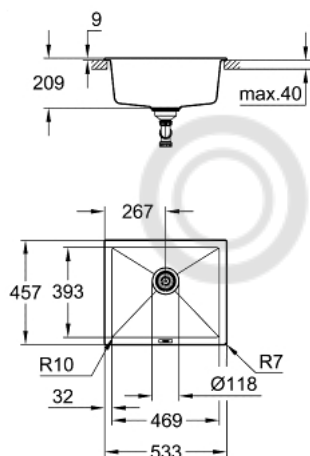

31 654 AP0 КОМПОЗИТНАЯ МОЙКА

ОПИСАНИЕ ПРОДУКТА

- модель: K700U 60-C 53.3/45.7 1.0
- тип монтажа: стандартная встраиваемая и под столешницу
- материал: кварцевый композит
- **GROHE Whisper**
- минимальный размер шкафа: 600 мм
- размеры: 533 x 457 мм
- 1 чаша: 469 x 393 x 205 мм
- **GROHE FastFixation** быстрая монтажная система
- отверстие: 468 x 390 мм
- корзинчатый вентиль: корзинка Ø 3.5"/90 мм
- опция: автоматический сливной клапан с нажимным механизмом (40 986 SD0), приобретается отдельно
- аксессуары вкл.: сливной гарнитур, корзинка, монтажный набор
- количество крепежных элементов в комплекте (накладной монтаж): 6
- количество крепежных элементов в комплекте (монтаж под столешницу): 6
- Внешний радиус: R7, внутренний радиус чаши: R10

31 654 AP0 КОМПОЗИТНАЯ МОЙКА

ЗАПАСНЫЕ ЧАСТИ

1: plug (Order-nr. 42589SD0)

2: Cover element (Order-nr. 42590SD0)

© LUNDA