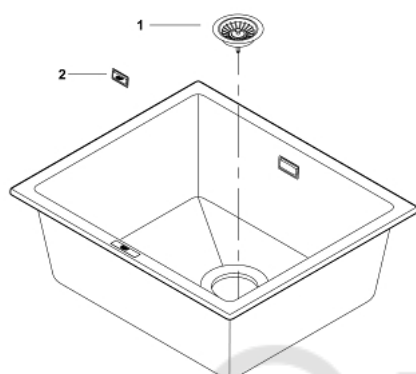

31 654 AP0 КОМПОЗИТНАЯ МОЙКА

ОПИСАНИЕ ПРОДУКТА

- модель: K700U 60-C 53.3/45.7 1.0
- тип монтажа: стандартная встраиваемая и под столешницу
- материал: кварцевый композит
- **GROHE Whisper**
- минимальный размер шкафа: 600 мм
- размеры: 533 x 457 мм
- 1 чаша: 469 x 393 x 205 мм
- **GROHE FastFixation** быстрая монтажная система
- отверстие: 468 x 390 мм
- корзинчатый вентиль: корзинка Ø 3.5"/90 мм
- опция: автоматический сливной клапан с нажимным механизмом (40 986 SD0), приобретается отдельно
- аксессуары вкл.: сливной гарнитур, корзинка, монтажный набор
- количество крепежных элементов в комплекте (накладной монтаж): 6
- количество крепежных элементов в комплекте (монтаж под столешницу): 6
- Внешний радиус: R7, внутренний радиус чаши: R10

31 654 AP0 КОМПОЗИТНАЯ МОЙКА

ЗАПАСНЫЕ ЧАСТИ

1: plug (Order-nr. 42589SD0)

2: Cover element (Order-nr. 42590SD0)

© LUNDA