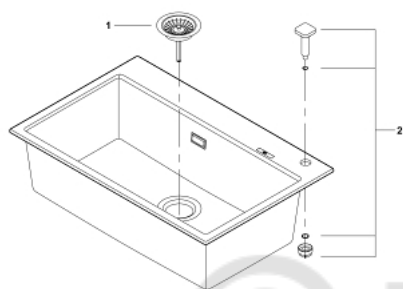

31 652 AT0 КОМПОЗИТНАЯ МОЙКА

ЗАПАСНЫЕ ЧАСТИ

1: plug (Order-nr. 42588SD0)

2: rotary handle square (Order-nr. 42586SD0)

© LUNDA