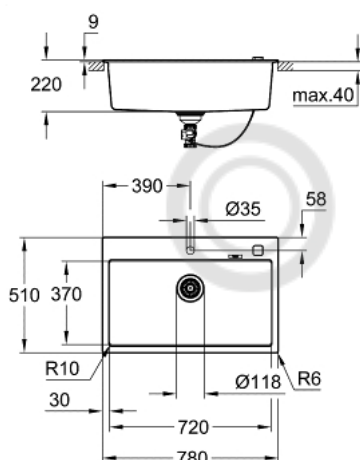

### ОПИСАНИЕ ПРОДУКТА

- модель: K700 80-C 78/51 1.0
- тип монтажа: стандартная встраиваемая
- материал: кварцевый композит
- **GROHE Whisper**
  - минимальный размер шкафа: 800 мм
  - размеры: 780 x 510 мм
  - 1 чаша: 720 x 370 x 220 мм
- **GROHE FastFixation** быстрая монтажная система
- отверстие: 764 x 494 мм
- клапан-автомат
- аксессуары вкл.: сливной клапан с поворотной ручкой, сливной гарнитур, корзинчатый вентиль, монтажный набор
- опция: автоматический сливной клапан с нажимным механизмом (40 986 SD0), приобретается отдельно
- количество крепежных элементов в комплекте (накладной монтаж): 9
- Внешний радиус: R6, внутренний радиус чаши: R10

### ЗАПАСНЫЕ ЧАСТИ

1: plug (Order-nr. 42588SD0)

2: rotary handle square (Order-nr. 42586SD0)

© LUNDA