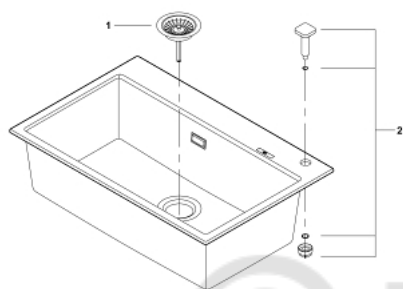

31 652 AP0 КОМПОЗИТНАЯ МОЙКА

ОПИСАНИЕ ПРОДУКТА

- модель: K700 80-C 78/51 1.0
- тип монтажа: стандартная встраиваемая
- материал: кварцевый композит
- **GROHE Whisper**
 - минимальный размер шкафа: 800 мм
 - размеры: 780 x 510 мм
 - 1 чаша: 720 x 370 x 220 мм
- **GROHE FastFixation** быстрая монтажная система
- отверстие: 764 x 494 мм
- клапан-автомат
- аксессуары вкл.: сливной клапан с поворотной ручкой, сливной гарнитур, корзинчатый вентиль, монтажный набор
- опция: автоматический сливной клапан с нажимным механизмом (40 986 SD0), приобретается отдельно
- количество крепежных элементов в комплекте (накладной монтаж): 9
- Внешний радиус: R6, внутренний радиус чаши: R10

31 652 AP0 КОМПОЗИТНАЯ МОЙКА

ЗАПАСНЫЕ ЧАСТИ

1: plug (Order-nr. 42588SD0)

2: rotary handle square (Order-nr. 42586SD0)

© LUNDA