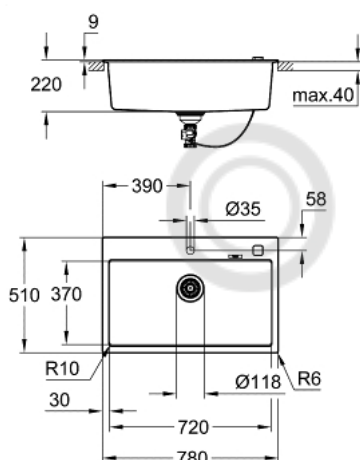

31 652 AP0 КОМПОЗИТНАЯ МОЙКА

ОПИСАНИЕ ПРОДУКТА

- модель: K700 80-C 78/51 1.0
- тип монтажа: стандартная встраиваемая
- материал: кварцевый композит
- **GROHE Whisper**
 - минимальный размер шкафа: 800 мм
 - размеры: 780 x 510 мм
 - 1 чаша: 720 x 370 x 220 мм
- **GROHE FastFixation** быстрая монтажная система
- отверстие: 764 x 494 мм
- клапан-автомат
- аксессуары вкл.: сливной клапан с поворотной ручкой, сливной гарнитур, корзинчатый вентиль, монтажный набор
- опция: автоматический сливной клапан с нажимным механизмом (40 986 SD0), приобретается отдельно
- количество крепежных элементов в комплекте (накладной монтаж): 9
- Внешний радиус: R6, внутренний радиус чаши: R10

31 652 AP0 КОМПОЗИТНАЯ МОЙКА

ЗАПАСНЫЕ ЧАСТИ

1: plug (Order-nr. 42588SD0)

2: rotary handle square (Order-nr. 42586SD0)

© LUNDA