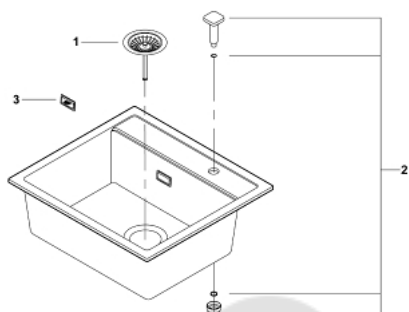

31 651 AT0 КОМПОЗИТНАЯ МОЙКА

ОПИСАНИЕ ПРОДУКТА

- модель: K700 60-C 56/51 1.0
- тип монтажа: стандартная встраиваемая
- материал: кварцевый композит
- **GROHE Whisper**
- минимальный размер шкафа: 600 мм
- размеры: 560 x 510 мм
- 1 чаша: 500 x 360 x 200 мм
- **GROHE FastFixation** быстрая монтажная система
- отверстие: 545 x 495 мм
- клапан-автомат
- аксессуары вкл.: сливной клапан с поворотной ручкой, сливной гарнитур, корзинчатый вентиль, монтажный набор
- опция: автоматический сливной клапан с нажимным механизмом (40 986 SD0), приобретается отдельно
- количество крепежных элементов в комплекте (накладной монтаж): 8
- Внешний радиус: R6, внутренний радиус чаши: R10

31 651 AT0 КОМПОЗИТНАЯ МОЙКА

ЗАПАСНЫЕ ЧАСТИ

1: plug (Order-nr. 42588SD0)

2: Cover element (Order-nr. 42590SD0)

3: rotary handle square (Order-nr. 42586SD0)

© LUNDA