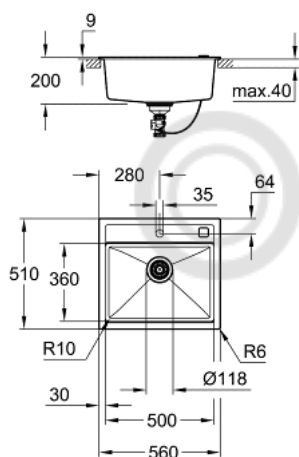

31 651 AT0 КОМПОЗИТНАЯ МОЙКА

ОПИСАНИЕ ПРОДУКТА

- модель: K700 60-C 56/51 1.0
- тип монтажа: стандартная встраиваемая
- материал: кварцевый композит
- **GROHE Whisper**
- минимальный размер шкафа: 600 мм
- размеры: 560 x 510 мм
- 1 чаша: 500 x 360 x 200 мм
- **GROHE FastFixation** быстрая монтажная система
- отверстие: 545 x 495 мм
- клапан-автомат
- аксессуары вкл.: сливной клапан с поворотной ручкой, сливной гарнитур, корзинчатый вентиль, монтажный набор
- опция: автоматический сливной клапан с нажимным механизмом (40 986 SD0), приобретается отдельно
- количество крепежных элементов в комплекте (накладной монтаж): 8
- Внешний радиус: R6, внутренний радиус чаши: R10

31 651 AT0 КОМПОЗИТНАЯ МОЙКА

ЗАПАСНЫЕ ЧАСТИ

1: plug (Order-nr. 42588SD0)

2: Cover element (Order-nr. 42590SD0)

3: rotary handle square (Order-nr. 42586SD0)

© LUNDA