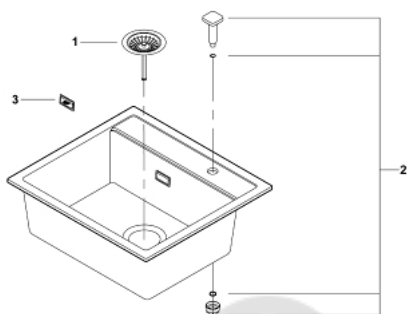

31 651 AP0 КОМПОЗИТНАЯ МОЙКА

ОПИСАНИЕ ПРОДУКТА

- модель: K700 60-C 56/51 1.0
- тип монтажа: стандартная встраиваемая
- материал: кварцевый композит
- **GROHE Whisper**
 - минимальный размер шкафа: 600 мм
 - размеры: 560 x 510 мм
 - 1 чаша: 500 x 360 x 200 мм
- **GROHE FastFixation** быстрая монтажная система
- отверстие: 545 x 495 мм
- клапан-автомат
- аксессуары вкл.: сливной клапан с поворотной ручкой, сливной гарнитур, корзинчатый вентиль, монтажный набор
- опция: автоматический сливной клапан с нажимным механизмом (40 986 SD0), приобретается отдельно
- количество крепежных элементов в комплекте (накладной монтаж): 8
- Внешний радиус: R6, внутренний радиус чаши: R10

31 651 AP0 КОМПОЗИТНАЯ МОЙКА

ЗАПАСНЫЕ ЧАСТИ

1: plug (Order-nr. 42588SD0)

2: Cover element (Order-nr. 42590SD0)

3: rotary handle square (Order-nr. 42586SD0)

© LUNDA