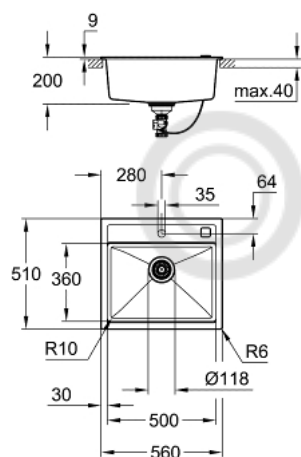

31 651 AP0 КОМПОЗИТНАЯ МОЙКА

ОПИСАНИЕ ПРОДУКТА

- модель: K700 60-C 56/51 1.0
- тип монтажа: стандартная встраиваемая
- материал: кварцевый композит
- **GROHE Whisper**
 - минимальный размер шкафа: 600 мм
 - размеры: 560 x 510 мм
 - 1 чаша: 500 x 360 x 200 мм
- **GROHE FastFixation** быстрая монтажная система
- отверстие: 545 x 495 мм
- клапан-автомат
- аксессуары вкл.: сливной клапан с поворотной ручкой, сливной гарнитур, корзинчатый вентиль, монтажный набор
- опция: автоматический сливной клапан с нажимным механизмом (40 986 SD0), приобретается отдельно
- количество крепежных элементов в комплекте (накладной монтаж): 8
- Внешний радиус: R6, внутренний радиус чаши: R10

31 651 AP0 КОМПОЗИТНАЯ МОЙКА

ЗАПАСНЫЕ ЧАСТИ

1: plug (Order-nr. 42588SD0)

2: Cover element (Order-nr. 42590SD0)

3: rotary handle square (Order-nr. 42586SD0)

© LUNDA