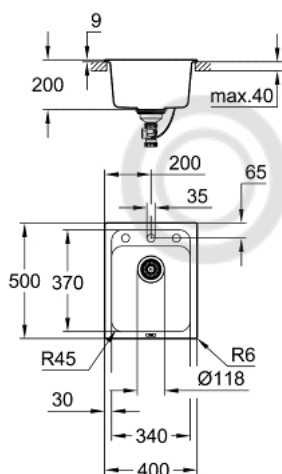

31 650 AP0 КОМПОЗИТНАЯ МОЙКА

ОПИСАНИЕ ПРОДУКТА

- модель: K700 50-C 40/50 1.0
- тип монтажа: стандартная встраиваемая
- материал: кварцевый композит
- **GROHE Whisper**
- мин. размер шкафа: 500 мм
- размеры: 400 x 500 мм
- 1 чаша: 340 x 370 x 200 мм
- **GROHE FastFixation** быстрая монтажная система
- требуемый размер отверстия в столешнице для установки мойки: 380 x 480 мм
- клапан-автомат
- аксессуары вкл.: сливной клапан с поворотной ручкой, сливной гарнитур, корзинчатый вентиль, монтажный набор
- опция: автоматический сливной клапан с нажимным механизмом (40 986 SD0), приобретается отдельно
- количество крепежных элементов в комплекте (накладной монтаж): 6
- Внешний радиус: R6, внутренний радиус чаши: R45

31 650 AP0 КОМПОЗИТНАЯ МОЙКА

ЗАПАСНЫЕ ЧАСТИ

1: Пробка (Order-nr. 42588SD0)

2: Поворотная ручка квадратная (Order-nr. 42586SD0)

© LUNDA