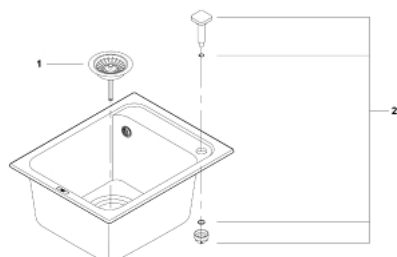

31 650 AP0 КОМПОЗИТНАЯ МОЙКА

ОПИСАНИЕ ПРОДУКТА

- модель: K700 50-C 40/50 1.0
- тип монтажа: стандартная встраиваемая
- материал: кварцевый композит
- **GROHE Whisper**
- мин. размер шкафа: 500 мм
- размеры: 400 x 500 мм
- 1 чаша: 340 x 370 x 200 мм
- **GROHE FastFixation** быстрая монтажная система
- требуемый размер отверстия в столешнице для установки мойки: 380 x 480 мм
- клапан-автомат
- аксессуары вкл.: сливной клапан с поворотной ручкой, сливной гарнитур, корзинчатый вентиль, монтажный набор
- опция: автоматический сливной клапан с нажимным механизмом (40 986 SD0), приобретается отдельно
- количество крепежных элементов в комплекте (накладной монтаж): 6
- Внешний радиус: R6, внутренний радиус чаши: R45

31 650 AP0 КОМПОЗИТНАЯ МОЙКА

ЗАПАСНЫЕ ЧАСТИ

1: Пробка (Order-nr. 42588SD0)

2: Поворотная ручка квадратная (Order-nr. 42586SD0)

© LUNDA