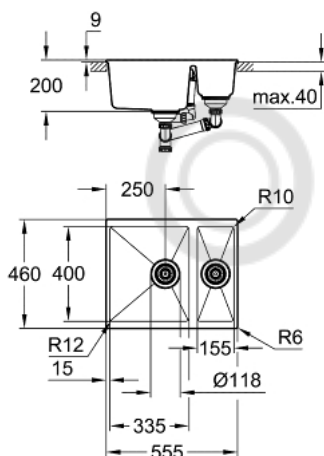

31 648 AT0 КОМПОЗИТНАЯ МОЙКА

ОПИСАНИЕ ПРОДУКТА

- модель: K500 60-C 55.5/46 1.5 обрачиваемая
- тип монтажа: стандартная встраиваемая и под столешницу
- материал: кварцевый композит
- **GROHE Whisper**
 - минимальный размер шкафа: 600 мм
 - размеры: 555 x 460 мм
 - 1 чаша: 335 x 400 x 200 мм
 - полу-чаша: 155 x 400 x 140 мм
 - Внешний радиус: R6; внутренний радиус: большая чаша R12, полу-чаша R10
- **GROHE FastFixation** быстрая монтажная система
 - монтаж мойки слева или справа
 - отверстие: 525 x 400 мм
 - корзинчатый вентиль: корзинка Ø 3.5"/90 мм
- опция: автоматический сливной клапан с нажимным механизмом (40 986 SD0), приобретается отдельно
- аксессуары вкл.: сливной гарнитур, корзинка, монтажный набор
- опция: автоматический сливной клапан с нажимным механизмом (40 986 SD0), приобретается отдельно
- использовать силикон при встраиваемом монтаже
- количество крепежных элементов в комплекте (монтаж под столешницу): 8

31 648 AT0 КОМПЗИТНАЯ МОЙКА

ЗАПАСНЫЕ ЧАСТИ

1: plug (Order-nr. 42588SD0)

2: plug (Order-nr. 42589SD0)

3: Cover element (Order-nr. 42590SD0)

© LUNDA