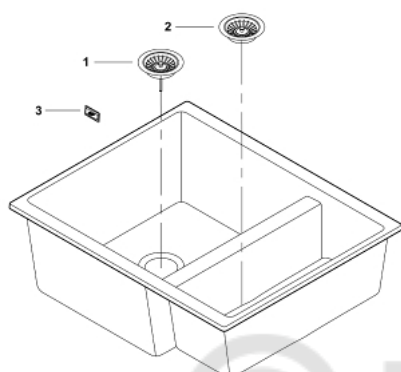

31 648 AT0 КОМПОЗИТНАЯ МОЙКА

ОПИСАНИЕ ПРОДУКТА

- модель: K500 60-C 55.5/46 1.5 обрачиваемая
- тип монтажа: стандартная встраиваемая и под столешницу
- материал: кварцевый композит
- **GROHE Whisper**
 - минимальный размер шкафа: 600 мм
 - размеры: 555 x 460 мм
 - 1 чаша: 335 x 400 x 200 мм
 - полу-чаша: 155 x 400 x 140 мм
 - Внешний радиус: R6; внутренний радиус: большая чаша R12, полу-чаша R10
- **GROHE FastFixation** быстрая монтажная система
 - монтаж мойки слева или справа
 - отверстие: 525 x 400 мм
 - корзинчатый вентиль: корзинка Ø 3.5"/90 мм
- опция: автоматический сливной клапан с нажимным механизмом (40 986 SD0), приобретается отдельно
- аксессуары вкл.: сливной гарнитур, корзинка, монтажный набор
- опция: автоматический сливной клапан с нажимным механизмом (40 986 SD0), приобретается отдельно
- использовать силикон при встраиваемом монтаже
- количество крепежных элементов в комплекте (монтаж под столешницу): 8

31 648 AT0 КОМПЗИТНАЯ МОЙКА

ЗАПАСНЫЕ ЧАСТИ

1: plug (Order-nr. 42588SD0)

2: plug (Order-nr. 42589SD0)

3: Cover element (Order-nr. 42590SD0)

© LUNDA