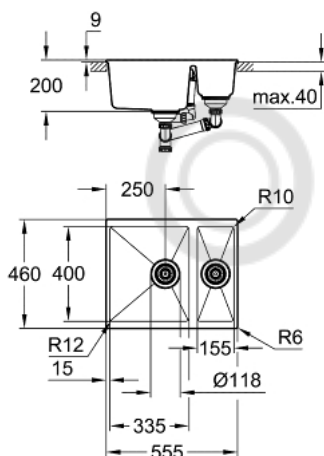

### ОПИСАНИЕ ПРОДУКТА

- модель: K500 60-C 55.5/46 1.5 оборачиваемая
- тип монтажа: стандартная встраиваемая и под столешницу
- материал: кварцевый композит
- **GROHE Whisper**
  - минимальный размер шкафа: 600 мм
  - размеры: 555 x 460 мм
  - 1 чаша: 335 x 400 x 200 мм
  - полу-чаша: 155 x 400 x 140 мм
  - Внешний радиус: R6; внутренний радиус: большая чаша R12, полу-чаша R10
- **GROHE FastFixation** быстрая монтажная система
  - монтаж мойки слева или справа
  - отверстие: 525 x 400 мм
  - корзинчатый вентиль: корзинка Ø 3.5"/90 мм
- опция: автоматический сливной клапан с нажимным механизмом (40 986 SD0), приобретается отдельно
- аксессуары вкл.: сливной гарнитур, корзинка, монтажный набор
- опция: автоматический сливной клапан с нажимным механизмом (40 986 SD0), приобретается отдельно
- использовать силикон при встраиваемом монтаже
- количество крепежных элементов в комплекте (монтаж под столешницу): 8

### ЗАПАСНЫЕ ЧАСТИ

1: plug (Order-nr. 42588SD0)

2: plug (Order-nr. 42589SD0)

3: Cover element (Order-nr. 42590SD0)

© LUNDA