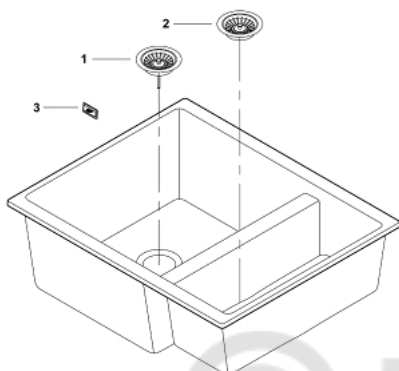

31 648 AP0 КОМПОЗИТНАЯ МОЙКА

ЗАПАСНЫЕ ЧАСТИ

1: plug (Order-nr. 42588SD0)

2: plug (Order-nr. 42589SD0)

3: Cover element (Order-nr. 42590SD0)

© LUNDA