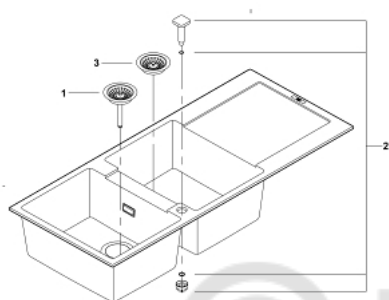

31 647 AT0 КОМПЗИТНАЯ МОЙКА С КРЫЛОМ

ОПИСАНИЕ ПРОДУКТА

- модель: K500 80-C 116/50 2.0 оборачиваемая
- тип монтажа: стандартная встраиваемая
- материал: кварцевый композит
- **GROHE Whisper**
 - минимальный размер шкафа: 800 мм
 - размер: 1160 x 500 мм
 - 1 чаша: 330 x 440 x 200 мм
 - 2 чаша: 330 x 440 x 200 мм
- **GROHE FastFixation** быстрая монтажная система
 - монтаж мойки слева или справа
 - требуемый размер отверстия в столешнице для установки мойки: 1140 x 480 мм
 - клапан-автомат
- аксессуары вкл.: сливной клапан с поворотной ручкой, сливной гарнитур, корзинчатый вентиль, монтажный набор
- опция: автоматический сливной клапан с нажимным механизмом (40 986 SD0), приобретается отдельно
- количество крепежных элементов в комплекте (накладной монтаж): 10
- Внешний радиус: R6, внутренний радиус чаши: R12

31 647 AT0 КОМПЗИТНАЯ МОЙКА С КРЫЛОМ

ЗАПАСНЫЕ ЧАСТИ

1: plug (Order-nr. 42588SD0)

2: rotary handle square (Order-nr. 42586SD0)

3: plug (Order-nr. 42589SD0)

© LUNDA