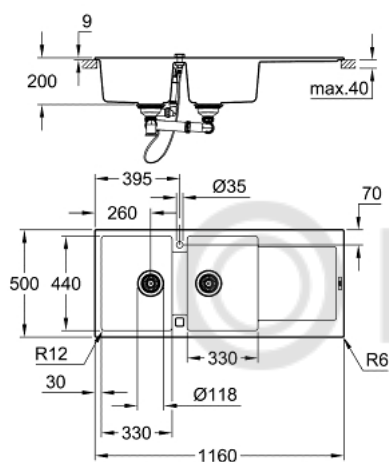

31 647 AT0 КОМПЗИТНАЯ МОЙКА С КРЫЛОМ

ОПИСАНИЕ ПРОДУКТА

- модель: K500 80-C 116/50 2.0 оборачиваемая
- тип монтажа: стандартная встраиваемая
- материал: кварцевый композит
- **GROHE Whisper**
 - минимальный размер шкафа: 800 мм
 - размер: 1160 x 500 мм
 - 1 чаша: 330 x 440 x 200 мм
 - 2 чаша: 330 x 440 x 200 мм
- **GROHE FastFixation** быстрая монтажная система
 - монтаж мойки слева или справа
 - требуемый размер отверстия в столешнице для установки мойки: 1140 x 480 мм
 - клапан-автомат
- аксессуары вкл.: сливной клапан с поворотной ручкой, сливной гарнитур, корзинчатый вентиль, монтажный набор
- опция: автоматический сливной клапан с нажимным механизмом (40 986 SD0), приобретается отдельно
- количество крепежных элементов в комплекте (накладной монтаж): 10
- Внешний радиус: R6, внутренний радиус чаши: R12

31 647 AT0 КОМПЗИТНАЯ МОЙКА С КРЫЛОМ

ЗАПАСНЫЕ ЧАСТИ

1: plug (Order-nr. 42588SD0)

2: rotary handle square (Order-nr. 42586SD0)

3: plug (Order-nr. 42589SD0)

© LUNDA