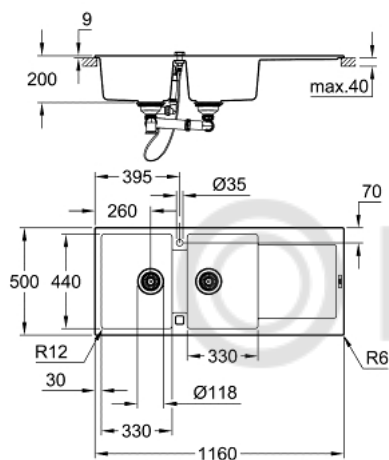

## 31 647 AP0 КОМПЗИТНАЯ МОЙКА С КРЫЛОМ

### ОПИСАНИЕ ПРОДУКТА

- модель: K500 80-C 116/50 2.0 оборачиваемая
- тип монтажа: стандартная встраиваемая
- материал: кварцевый композит
- **GROHE Whisper**
  - минимальный размер шкафа: 800 мм
  - размер: 1160 x 500 мм
  - 1 чаша: 330 x 440 x 200 мм
  - 2 чаша: 330 x 440 x 200 мм
- **GROHE FastFixation** быстрая монтажная система
  - монтаж мойки слева или справа
  - требуемый размер отверстия в столешнице для установки мойки: 1140 x 480 мм
  - клапан-автомат
- аксессуары вкл.: сливной клапан с поворотной ручкой, сливной гарнитур, корзинчатый вентиль, монтажный набор
- опция: автоматический сливной клапан с нажимным механизмом (40 986 SD0), приобретается отдельно
- количество крепежных элементов в комплекте (накладной монтаж): 10
- Внешний радиус: R6, внутренний радиус чаши: R12

### ЗАПАСНЫЕ ЧАСТИ

1: plug (Order-nr. 42588SD0)

2: rotary handle square (Order-nr. 42586SD0)

3: plug (Order-nr. 42589SD0)

© LUNDA