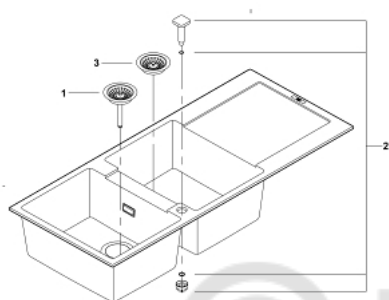

31 647 AP0 КОМПЗИТНАЯ МОЙКА С КРЫЛОМ

ЗАПАСНЫЕ ЧАСТИ

1: plug (Order-nr. 42588SD0)

2: rotary handle square (Order-nr. 42586SD0)

3: plug (Order-nr. 42589SD0)

© LUNDA