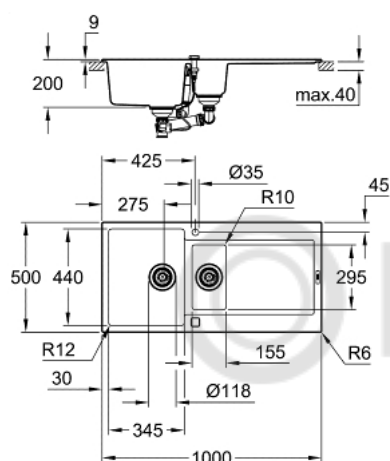

31 646 AP0 КОМПОЗИТНАЯ МОЙКА С КРЫЛОМ

ОПИСАНИЕ ПРОДУКТА

- модель: K500 60-C 100/50 1.5 оборачиваемая
- тип монтажа: стандартная встраиваемая
- материал: кварцевый композит
- **GROHE Whisper**
 - минимальный размер шкафа: 600 мм
 - размеры: 1000 x 500 мм
 - 1 чаша: 345 x 440 x 200 мм
 - полу-чаша: 155 x 295 x 146 мм
- **GROHE FastFixation** быстрая монтажная система
 - монтаж мойки слева или справа
 - отверстие: 980 x 480 мм
 - клапан-автомат
- аксессуары вкл.: сливной клапан с поворотной ручкой, сливной гарнитур, корзинчатый вентиль, монтажный набор
- опция: автоматический сливной клапан с нажимным механизмом (40 986 SD0), приобретается отдельно
- количество крепежных элементов в комплекте (накладной монтаж): 10
- Внешний радиус: R6; внутренний радиус: большая чаша R12, полу-чаша R10

31 646 AP0 КОМПОЗИТНАЯ МОЙКА С КРЫЛОМ

ЗАПАСНЫЕ ЧАСТИ

1: plug (Order-nr. 42588SD0)

2: rotary handle square (Order-nr. 42586SD0)

3: plug (Order-nr. 42589SD0)