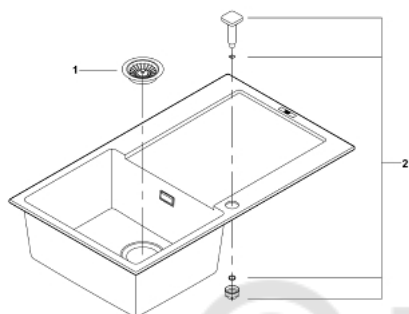

31 644 AT0 КОМПЗИТНАЯ МОЙКА С КРЫЛОМ

ОПИСАНИЕ ПРОДУКТА

- модель: K500 50-C 86/50 1.0 оборачиваемая
- тип монтажа: стандартная встраиваемая
- материал: кварцевый композит
- **GROHE Whisper**
 - мин. размер шкафа: 500 мм
 - размер: 860 x 500 мм
 - 1 чаша: 347 x 440 x 200 мм
- **GROHE FastFixation** быстрая монтажная система
 - монтаж мойки слева или справа
 - требуемый размер отверстия в столешнице для установки мойки: 840 x 480 мм
 - клапан-автомат
- аксессуары вкл.: сливной клапан с поворотной ручкой, сливной гарнитур, корзинчатый вентиль, монтажный набор
- опция: автоматический сливной клапан с нажимным механизмом (40 986 SD0), приобретается отдельно
- количество крепежных элементов в комплекте (накладной монтаж): 10
- Внешний радиус: R6, внутренний радиус чаши: R12

31 644 AT0 КОМПОЗИТНАЯ МОЙКА С КРЫЛОМ

ЗАПАСНЫЕ ЧАСТИ

1: plug (Order-nr. 42588SD0)

2: rotary handle square (Order-nr. 42586SD0)

© LUNDA