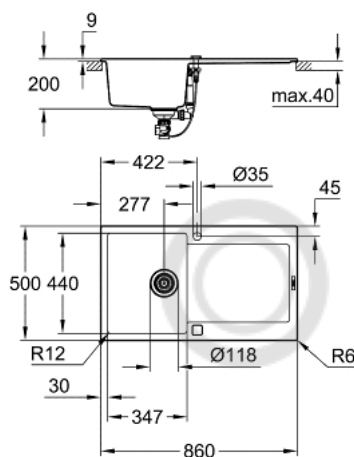

31 644 AT0 КОМПЗИТНАЯ МОЙКА С КРЫЛОМ

ОПИСАНИЕ ПРОДУКТА

- модель: K500 50-C 86/50 1.0 оборачиваемая
- тип монтажа: стандартная встраиваемая
- материал: кварцевый композит
- **GROHE Whisper**
 - мин. размер шкафа: 500 мм
 - размер: 860 x 500 мм
 - 1 чаша: 347 x 440 x 200 мм
- **GROHE FastFixation** быстрая монтажная система
 - монтаж мойки слева или справа
 - требуемый размер отверстия в столешнице для установки мойки: 840 x 480 мм
 - клапан-автомат
- аксессуары вкл.: сливной клапан с поворотной ручкой, сливной гарнитур, корзинчатый вентиль, монтажный набор
- опция: автоматический сливной клапан с нажимным механизмом (40 986 SD0), приобретается отдельно
- количество крепежных элементов в комплекте (накладной монтаж): 10
- Внешний радиус: R6, внутренний радиус чаши: R12

31 644 AT0 КОМПОЗИТНАЯ МОЙКА С КРЫЛОМ

ЗАПАСНЫЕ ЧАСТИ

1: plug (Order-nr. 42588SD0)

2: rotary handle square (Order-nr. 42586SD0)

© LUNDA