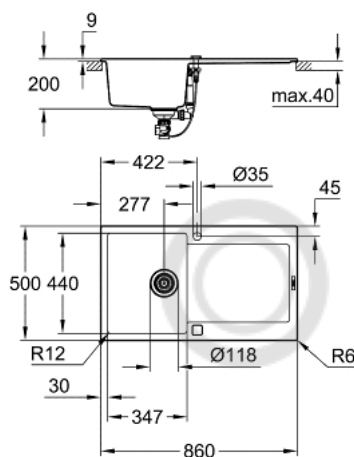

31 644 AP0 КОМПОЗИТНАЯ МОЙКА С КРЫЛОМ

ОПИСАНИЕ ПРОДУКТА

- модель: K500 50-C 86/50 1.0 оборачиваемая
- тип монтажа: стандартная встраиваемая
- материал: кварцевый композит
- **GROHE Whisper**
 - мин. размер шкафа: 500 мм
 - размер: 860 x 500 мм
 - 1 чаша: 347 x 440 x 200 мм
- **GROHE FastFixation** быстрая монтажная система
 - монтаж мойки слева или справа
 - требуемый размер отверстия в столешнице для установки мойки: 840 x 480 мм
- клапан-автомат
- аксессуары вкл.: сливной клапан с поворотной ручкой, сливной гарнитур, корзинчатый вентиль, монтажный набор
- опция: автоматический сливной клапан с нажимным механизмом (40 986 SD0), приобретается отдельно
- количество крепежных элементов в комплекте (накладной монтаж): 10
- Внешний радиус: R6, внутренний радиус чаши: R12

31 644 AP0 КОМПОЗИТНАЯ МОЙКА С КРЫЛОМ

ЗАПАСНЫЕ ЧАСТИ

1: plug (Order-nr. 42588SD0)

2: rotary handle square (Order-nr. 42586SD0)

© LUNDA