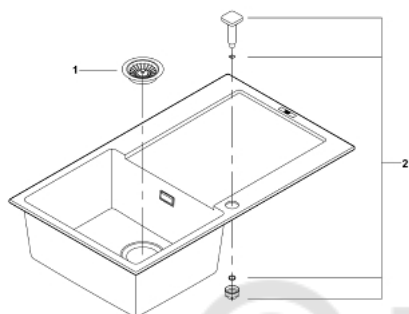

31 644 AP0 КОМПОЗИТНАЯ МОЙКА С КРЫЛОМ

ОПИСАНИЕ ПРОДУКТА

- модель: K500 50-C 86/50 1.0 оборачиваемая
- тип монтажа: стандартная встраиваемая
- материал: кварцевый композит
- **GROHE Whisper**
 - мин. размер шкафа: 500 мм
 - размер: 860 x 500 мм
 - 1 чаша: 347 x 440 x 200 мм
- **GROHE FastFixation** быстрая монтажная система
 - монтаж мойки слева или справа
 - требуемый размер отверстия в столешнице для установки мойки: 840 x 480 мм
- клапан-автомат
- аксессуары вкл.: сливной клапан с поворотной ручкой, сливной гарнитур, корзинчатый вентиль, монтажный набор
- опция: автоматический сливной клапан с нажимным механизмом (40 986 SD0), приобретается отдельно
- количество крепежных элементов в комплекте (накладной монтаж): 10
- Внешний радиус: R6, внутренний радиус чаши: R12

31 644 AP0 КОМПОЗИТНАЯ МОЙКА С КРЫЛОМ

ЗАПАСНЫЕ ЧАСТИ

1: plug (Order-nr. 42588SD0)

2: rotary handle square (Order-nr. 42586SD0)

© LUNDA