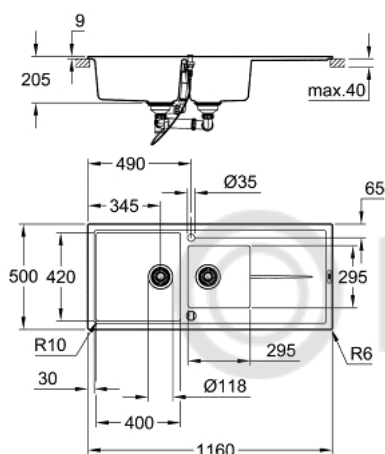

31 643 AT0 КОМПОЗИТНАЯ МОЙКА С КРЫЛОМ

ОПИСАНИЕ ПРОДУКТА

- модель: K400 80-C 116/50 1.5 оборачиваемая
- тип монтажа: стандартная встраиваемая
- материал: кварцевый композит
- **GROHE Whisper**
 - минимальный размер шкафа: 800 мм
 - размер: 1160 x 500 мм
 - 1 чаша: 400 x 420 x 205 мм
 - 2 чаша: 295 x 295 x 205 мм
 - Внешний радиус: R6, внутренний радиус чаши: R10
- **GROHE FastFixation** быстрая монтажная система
 - монтаж мойки слева или справа
 - требуемый размер отверстия в столешнице для установки мойки: 1140 x 480 мм
 - клапан-автомат
- аксессуары вкл.: сливной клапан с поворотной ручкой, сливной гарнитур, корзинчатый вентиль, монтажный набор
- опция: автоматический сливной клапан с нажимным механизмом (40 986 SD0), приобретается отдельно
- количество крепежных элементов в комплекте (накладной монтаж): 10

31 643 AT0 КОМПОЗИТНАЯ МОЙКА С КРЫЛОМ

ЗАПАСНЫЕ ЧАСТИ

1: plug (Order-nr. 42588SD0)

2: rotary handle round (Order-nr. 42587SD0)

3: plug (Order-nr. 42589SD0)

© LUNDA