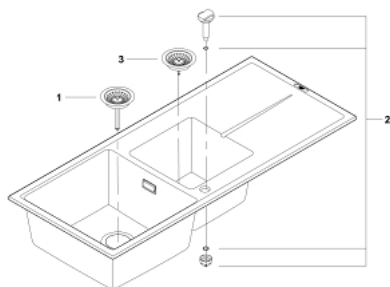

31 643 AT0 КОМПОЗИТНАЯ МОЙКА С КРЫЛОМ

ОПИСАНИЕ ПРОДУКТА

- модель: K400 80-C 116/50 1.5 оборачиваемая
- тип монтажа: стандартная встраиваемая
- материал: кварцевый композит
- **GROHE Whisper**
 - минимальный размер шкафа: 800 мм
 - размер: 1160 x 500 мм
 - 1 чаша: 400 x 420 x 205 мм
 - 2 чаша: 295 x 295 x 205 мм
 - Внешний радиус: R6, внутренний радиус чаши: R10
- **GROHE FastFixation** быстрая монтажная система
 - монтаж мойки слева или справа
 - требуемый размер отверстия в столешнице для установки мойки: 1140 x 480 мм
 - клапан-автомат
- аксессуары вкл.: сливной клапан с поворотной ручкой, сливной гарнитур, корзинчатый вентиль, монтажный набор
- опция: автоматический сливной клапан с нажимным механизмом (40 986 SD0), приобретается отдельно
- количество крепежных элементов в комплекте (накладной монтаж): 10

31 643 AT0 КОМПОЗИТНАЯ МОЙКА С КРЫЛОМ

ЗАПАСНЫЕ ЧАСТИ

1: plug (Order-nr. 42588SD0)

2: rotary handle round (Order-nr. 42587SD0)

3: plug (Order-nr. 42589SD0)

© LUNDA