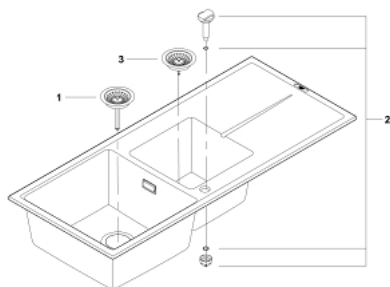

31 643 AP0 КОМПОЗИТНАЯ МОЙКА С КРЫЛОМ

ЗАПАСНЫЕ ЧАСТИ

1: plug (Order-nr. 42588SD0)

2: rotary handle round (Order-nr. 42587SD0)

3: plug (Order-nr. 42589SD0)

© LUNDA