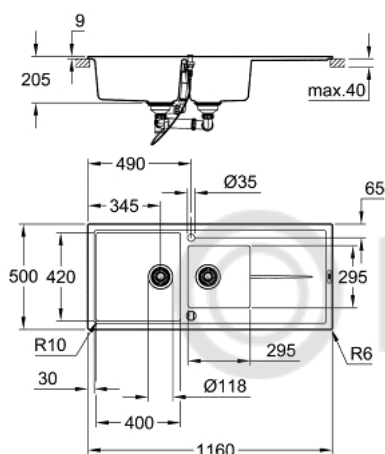

## 31 643 AP0 КОМПОЗИТНАЯ МОЙКА С КРЫЛОМ

### ОПИСАНИЕ ПРОДУКТА

- модель: K400 80-C 116/50 1.5 оборачиваемая
- тип монтажа: стандартная встраиваемая
- материал: кварцевый композит
- **GROHE Whisper**
  - минимальный размер шкафа: 800 мм
  - размер: 1160 x 500 мм
  - 1 чаша: 400 x 420 x 205 мм
  - 2 чаша: 295 x 295 x 205 мм
  - Внешний радиус: R6, внутренний радиус чаши: R10
- **GROHE FastFixation** быстрая монтажная система
  - монтаж мойки слева или справа
  - требуемый размер отверстия в столешнице для установки мойки: 1140 x 480 мм
  - клапан-автомат
- аксессуары вкл.: сливной клапан с поворотной ручкой, сливной гарнитур, корзинчатый вентиль, монтажный набор
- опция: автоматический сливной клапан с нажимным механизмом (40 986 SD0), приобретается отдельно
- количество крепежных элементов в комплекте (накладной монтаж): 10

### ЗАПАСНЫЕ ЧАСТИ

1: plug (Order-nr. 42588SD0)

2: rotary handle round (Order-nr. 42587SD0)

3: plug (Order-nr. 42589SD0)

© LUNDA