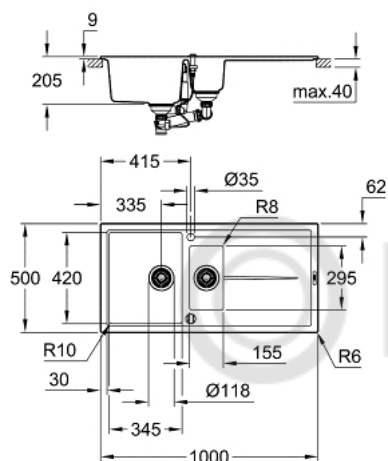

31 642 AT0 КОМПОЗИТНАЯ МОЙКА С КРЫЛОМ

ОПИСАНИЕ ПРОДУКТА

- модель: K400 60-C 100/50 1.5 оборачиваемая
- тип монтажа: стандартная встраиваемая
- материал: кварцевый композит
- **GROHE Whisper**
 - минимальный размер шкафа: 600 мм
 - размеры: 1000 x 500 мм
 - 1 чаша: 335 x 420 x 205 мм
 - полу-чаша: 155 x 295 x 146 мм
 - Внешний радиус: R6; внутренний радиус: большая чаша R10, малая чаша R8
- **GROHE FastFixation** быстрая монтажная система
 - монтаж мойки слева или справа
 - отверстие: 980 x 480 мм
 - клапан-автомат
- аксессуары вкл.: сливной клапан с поворотной ручкой, сливной гарнитур, корзинчатый вентиль, монтажный набор
- опция: автоматический сливной клапан с нажимным механизмом (40 986 SD0), приобретается отдельно
- количество крепежных элементов в комплекте (накладной монтаж): 10

31 642 AT0 КОМПОЗИТНАЯ МОЙКА С КРЫЛОМ

ЗАПАСНЫЕ ЧАСТИ

1: plug (Order-nr. 42588SD0)

2: rotary handle round (Order-nr. 42587SD0)

3: plug (Order-nr. 42589SD0)

© LUNDA