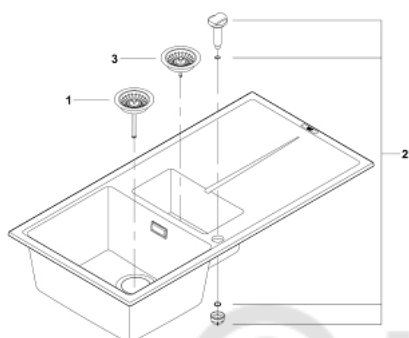

31 642 AT0 КОМПОЗИТНАЯ МОЙКА С КРЫЛОМ

ОПИСАНИЕ ПРОДУКТА

- модель: K400 60-C 100/50 1.5 оборачиваемая
- тип монтажа: стандартная встраиваемая
- материал: кварцевый композит
- **GROHE Whisper**
 - минимальный размер шкафа: 600 мм
 - размеры: 1000 x 500 мм
 - 1 чаша: 335 x 420 x 205 мм
 - полу-чаша: 155 x 295 x 146 мм
 - Внешний радиус: R6; внутренний радиус: большая чаша R10, малая чаша R8
- **GROHE FastFixation** быстрая монтажная система
 - монтаж мойки слева или справа
 - отверстие: 980 x 480 мм
 - клапан-автомат
- аксессуары вкл.: сливной клапан с поворотной ручкой, сливной гарнитур, корзинчатый вентиль, монтажный набор
- опция: автоматический сливной клапан с нажимным механизмом (40 986 SD0), приобретается отдельно
- количество крепежных элементов в комплекте (накладной монтаж): 10

31 642 AT0 КОМПОЗИТНАЯ МОЙКА С КРЫЛОМ

ЗАПАСНЫЕ ЧАСТИ

1: plug (Order-nr. 42588SD0)

2: rotary handle round (Order-nr. 42587SD0)

3: plug (Order-nr. 42589SD0)

© LUNDA