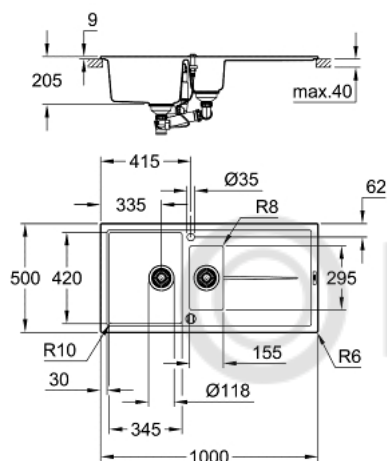

31 642 AP0 КОМПОЗИТНАЯ МОЙКА С КРЫЛОМ

ОПИСАНИЕ ПРОДУКТА

- модель: K400 60-C 100/50 1.5 оборачиваемая
- тип монтажа: стандартная встраиваемая
- материал: кварцевый композит
- **GROHE Whisper**
 - минимальный размер шкафа: 600 мм
 - размеры: 1000 x 500 мм
 - 1 чаша: 335 x 420 x 205 мм
 - полу-чаша: 155 x 295 x 146 мм
 - Внешний радиус: R6; внутренний радиус: большая чаша R10, малая чаша R8
- **GROHE FastFixation** быстрая монтажная система
 - монтаж мойки слева или справа
 - отверстие: 980 x 480 мм
 - клапан-автомат
- аксессуары вкл.: сливной клапан с поворотной ручкой, сливной гарнитур, корзинчатый вентиль, монтажный набор
- опция: автоматический сливной клапан с нажимным механизмом (40 986 SD0), приобретается отдельно
- количество крепежных элементов в комплекте (накладной монтаж): 10

31 642 AP0 КОМПОЗИТНАЯ МОЙКА С КРЫЛОМ

ЗАПАСНЫЕ ЧАСТИ

1: plug (Order-nr. 42588SD0)

2: rotary handle round (Order-nr. 42587SD0)

3: plug (Order-nr. 42589SD0)

© LUNDA