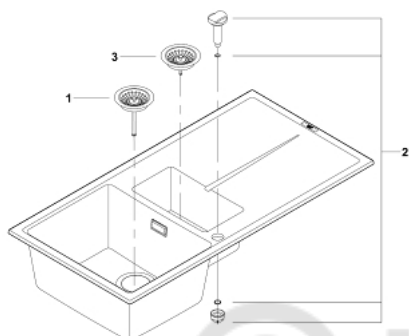

31 642 AP0 КОМПОЗИТНАЯ МОЙКА С КРЫЛОМ

ОПИСАНИЕ ПРОДУКТА

- модель: K400 60-C 100/50 1.5 оборачиваемая
- тип монтажа: стандартная встраиваемая
- материал: кварцевый композит
- **GROHE Whisper**
 - минимальный размер шкафа: 600 мм
 - размеры: 1000 x 500 мм
 - 1 чаша: 335 x 420 x 205 мм
 - полу-чаша: 155 x 295 x 146 мм
 - Внешний радиус: R6; внутренний радиус: большая чаша R10, малая чаша R8
- **GROHE FastFixation** быстрая монтажная система
 - монтаж мойки слева или справа
 - отверстие: 980 x 480 мм
 - клапан-автомат
- аксессуары вкл.: сливной клапан с поворотной ручкой, сливной гарнитур, корзинчатый вентиль, монтажный набор
- опция: автоматический сливной клапан с нажимным механизмом (40 986 SD0), приобретается отдельно
- количество крепежных элементов в комплекте (накладной монтаж): 10

31 642 AP0 КОМПОЗИТНАЯ МОЙКА С КРЫЛОМ

ЗАПАСНЫЕ ЧАСТИ

1: plug (Order-nr. 42588SD0)

2: rotary handle round (Order-nr. 42587SD0)

3: plug (Order-nr. 42589SD0)

© LUNDA