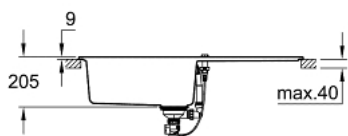

31 641 AT0 КОМПЗИТНАЯ МОЙКА С КРЫЛОМ

ОПИСАНИЕ ПРОДУКТА

- модель: K400 60-C 100/50 1.0 оборачиваемая
- тип монтажа: стандартная встраиваемая
- материал: кварцевый композит
- **GROHE Whisper**
 - минимальный размер шкафа: 600 мм
 - размеры: 1000 x 500 мм
 - 1 чаша: 480 x 420 x 205 мм
 - Внешний радиус: R6, внутренний радиус чаши: R10
- **GROHE FastFixation** быстрая монтажная система
 - монтаж мойки слева или справа
 - отверстие: 980 x 480 мм
 - клапан-автомат
- аксессуары вкл.: сливной клапан с поворотной ручкой, сливной гарнитур, корзинчатый вентиль, монтажный набор
- опция: автоматический сливной клапан с нажимным механизмом (40 986 SD0), приобретается отдельно
- количество крепежных элементов в комплекте (накладной монтаж): 10

31 641 AT0 КОМПОЗИТНАЯ МОЙКА С КРЫЛОМ

ЗАПАСНЫЕ ЧАСТИ

1: plug (Order-nr. 42588SD0)

2: rotary handle round (Order-nr. 42587SD0)

© LUNDA