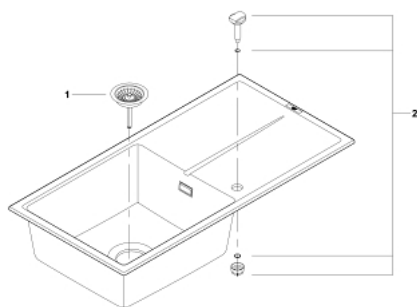

31 641 AT0 КОМПЗИТНАЯ МОЙКА С КРЫЛОМ

ОПИСАНИЕ ПРОДУКТА

- модель: K400 60-C 100/50 1.0 оборачиваемая
- тип монтажа: стандартная встраиваемая
- материал: кварцевый композит
- **GROHE Whisper**
 - минимальный размер шкафа: 600 мм
 - размеры: 1000 x 500 мм
 - 1 чаша: 480 x 420 x 205 мм
 - Внешний радиус: R6, внутренний радиус чаши: R10
- **GROHE FastFixation** быстрая монтажная система
 - монтаж мойки слева или справа
 - отверстие: 980 x 480 мм
 - клапан-автомат
- аксессуары вкл.: сливной клапан с поворотной ручкой, сливной гарнитур, корзинчатый вентиль, монтажный набор
- опция: автоматический сливной клапан с нажимным механизмом (40 986 SD0), приобретается отдельно
- количество крепежных элементов в комплекте (накладной монтаж): 10

31 641 AT0 КОМПОЗИТНАЯ МОЙКА С КРЫЛОМ

ЗАПАСНЫЕ ЧАСТИ

1: plug (Order-nr. 42588SD0)

2: rotary handle round (Order-nr. 42587SD0)

© LUNDA