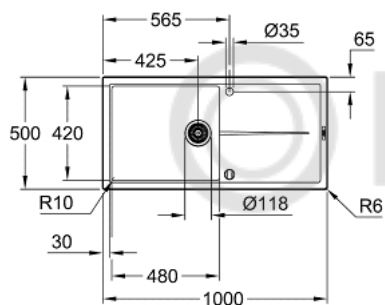

31 641 AT0 КОМПЗИТНАЯ МОЙКА С КРЫЛОМ

ОПИСАНИЕ ПРОДУКТА

- модель: K400 60-C 100/50 1.0 оборачиваемая
- тип монтажа: стандартная встраиваемая
- материал: кварцевый композит
- **GROHE Whisper**
 - минимальный размер шкафа: 600 мм
 - размеры: 1000 x 500 мм
 - 1 чаша: 480 x 420 x 205 мм
 - Внешний радиус: R6, внутренний радиус чаши: R10
- **GROHE FastFixation** быстрая монтажная система
 - монтаж мойки слева или справа
 - отверстие: 980 x 480 мм
 - клапан-автомат
- аксессуары вкл.: сливной клапан с поворотной ручкой, сливной гарнитур, корзинчатый вентиль, монтажный набор
- опция: автоматический сливной клапан с нажимным механизмом (40 986 SD0), приобретается отдельно
- количество крепежных элементов в комплекте (накладной монтаж): 10

31 641 AT0 КОМПОЗИТНАЯ МОЙКА С КРЫЛОМ

ЗАПАСНЫЕ ЧАСТИ

1: plug (Order-nr. 42588SD0)

2: rotary handle round (Order-nr. 42587SD0)

© LUNDA