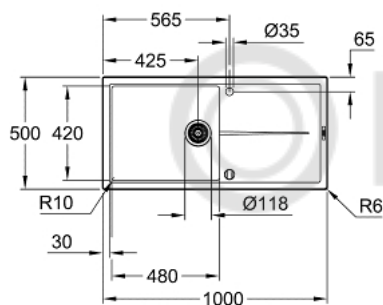

31 641 AP0 КОМПОЗИТНАЯ МОЙКА С КРЫЛОМ

ОПИСАНИЕ ПРОДУКТА

- модель: K400 60-C 100/50 1.0 оборачиваемая
- тип монтажа: стандартная встраиваемая
- материал: кварцевый композит
- **GROHE Whisper**
 - минимальный размер шкафа: 600 мм
 - размеры: 1000 x 500 мм
 - 1 чаша: 480 x 420 x 205 мм
 - Внешний радиус: R6, внутренний радиус чаши: R10
- **GROHE FastFixation** быстрая монтажная система
 - монтаж мойки слева или справа
 - отверстие: 980 x 480 мм
 - клапан-автомат
- аксессуары вкл.: сливной клапан с поворотной ручкой, сливной гарнитур, корзинчатый вентиль, монтажный набор
- опция: автоматический сливной клапан с нажимным механизмом (40 986 SD0), приобретается отдельно
- количество крепежных элементов в комплекте (накладной монтаж): 10

31 641 AP0 КОМПОЗИТНАЯ МОЙКА С КРЫЛОМ

ЗАПАСНЫЕ ЧАСТИ

1: plug (Order-nr. 42588SD0)

2: rotary handle round (Order-nr. 42587SD0)

© LUNDA