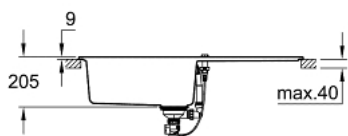

31 641 AP0 КОМПОЗИТНАЯ МОЙКА С КРЫЛОМ

ОПИСАНИЕ ПРОДУКТА

- модель: K400 60-C 100/50 1.0 оборачиваемая
- тип монтажа: стандартная встраиваемая
- материал: кварцевый композит
- **GROHE Whisper**
 - минимальный размер шкафа: 600 мм
 - размеры: 1000 x 500 мм
 - 1 чаша: 480 x 420 x 205 мм
 - Внешний радиус: R6, внутренний радиус чаши: R10
- **GROHE FastFixation** быстрая монтажная система
 - монтаж мойки слева или справа
 - отверстие: 980 x 480 мм
 - клапан-автомат
- аксессуары вкл.: сливной клапан с поворотной ручкой, сливной гарнитур, корзинчатый вентиль, монтажный набор
- опция: автоматический сливной клапан с нажимным механизмом (40 986 SD0), приобретается отдельно
- количество крепежных элементов в комплекте (накладной монтаж): 10

31 641 AP0 КОМПОЗИТНАЯ МОЙКА С КРЫЛОМ

ЗАПАСНЫЕ ЧАСТИ

1: plug (Order-nr. 42588SD0)

2: rotary handle round (Order-nr. 42587SD0)

© LUNDA