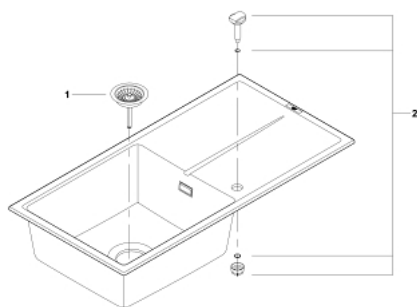

31 641 AP0 КОМПОЗИТНАЯ МОЙКА С КРЫЛОМ

ОПИСАНИЕ ПРОДУКТА

- модель: K400 60-C 100/50 1.0 оборачиваемая
- тип монтажа: стандартная встраиваемая
- материал: кварцевый композит
- **GROHE Whisper**
 - минимальный размер шкафа: 600 мм
 - размеры: 1000 x 500 мм
 - 1 чаша: 480 x 420 x 205 мм
 - Внешний радиус: R6, внутренний радиус чаши: R10
- **GROHE FastFixation** быстрая монтажная система
 - монтаж мойки слева или справа
 - отверстие: 980 x 480 мм
 - клапан-автомат
- аксессуары вкл.: сливной клапан с поворотной ручкой, сливной гарнитур, корзинчатый вентиль, монтажный набор
- опция: автоматический сливной клапан с нажимным механизмом (40 986 SD0), приобретается отдельно
- количество крепежных элементов в комплекте (накладной монтаж): 10

31 641 AP0 КОМПОЗИТНАЯ МОЙКА С КРЫЛОМ

ЗАПАСНЫЕ ЧАСТИ

1: plug (Order-nr. 42588SD0)

2: rotary handle round (Order-nr. 42587SD0)

© LUNDA