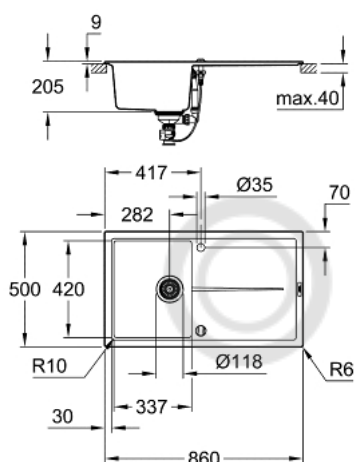

## 31 640 AT0 КОМПЗИТНАЯ МОЙКА С КРЫЛОМ

### ОПИСАНИЕ ПРОДУКТА

- модель: K400 50-C 86/50 1.0 оборачиваемая
- тип монтажа: стандартная встраиваемая
- материал: кварцевый композит
- **GROHE Whisper**
  - мин. размер шкафа: 500 мм
  - размер: 860 x 500 мм
  - 1 чаша: 337 x 420 x 205 мм
  - Внешний радиус: R6, внутренний радиус чаши: R10
- **GROHE FastFixation** быстрая монтажная система
  - монтаж мойки слева или справа
  - требуемый размер отверстия в столешнице для установки мойки: 840 x 480 мм
  - клапан-автомат
- аксессуары вкл.: сливной клапан с поворотной ручкой, сливной гарнитур, корзинчатый вентиль, монтажный набор
- опция: автоматический сливной клапан с нажимным механизмом (40 986 SD0), приобретается отдельно
- количество крепежных элементов в комплекте (накладной монтаж): 10

### ЗАПАСНЫЕ ЧАСТИ

1: plug (Order-nr. 42588SD0)

2: rotary handle round (Order-nr. 42587SD0)

© LUNDA