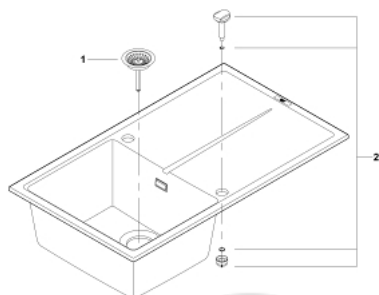

31 640 AT0 КОМПОЗИТНАЯ МОЙКА С КРЫЛОМ

ЗАПАСНЫЕ ЧАСТИ

1: plug (Order-nr. 42588SD0)

2: rotary handle round (Order-nr. 42587SD0)

© LUNDA