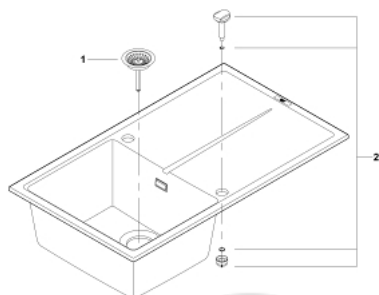

31 640 AP0 КОМПОЗИТНАЯ МОЙКА С КРЫЛОМ

ЗАПАСНЫЕ ЧАСТИ

1: plug (Order-nr. 42588SD0)

2: rotary handle round (Order-nr. 42587SD0)

© LUNDA