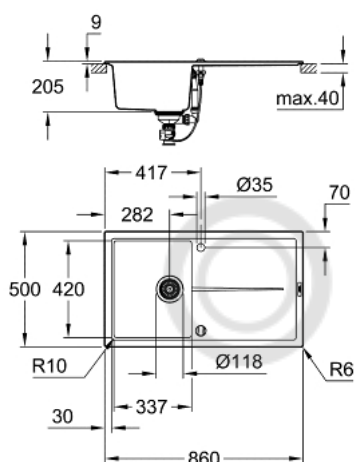

## 31 640 AP0 КОМПОЗИТНАЯ МОЙКА С КРЫЛОМ

### ОПИСАНИЕ ПРОДУКТА

- модель: K400 50-C 86/50 1.0 оборачиваемая
- тип монтажа: стандартная встраиваемая
- материал: кварцевый композит
- **GROHE Whisper**
  - мин. размер шкафа: 500 мм
  - размер: 860 x 500 мм
  - 1 чаша: 337 x 420 x 205 мм
  - Внешний радиус: R6, внутренний радиус чаши: R10
- **GROHE FastFixation** быстрая монтажная система
  - монтаж мойки слева или справа
  - требуемый размер отверстия в столешнице для установки мойки: 840 x 480 мм
  - клапан-автомат
- аксессуары вкл.: сливной клапан с поворотной ручкой, сливной гарнитур, корзинчатый вентиль, монтажный набор
- опция: автоматический сливной клапан с нажимным механизмом (40 986 SD0), приобретается отдельно
- количество крепежных элементов в комплекте (накладной монтаж): 10

### ЗАПАСНЫЕ ЧАСТИ

1: plug (Order-nr. 42588SD0)

2: rotary handle round (Order-nr. 42587SD0)

© LUNDA