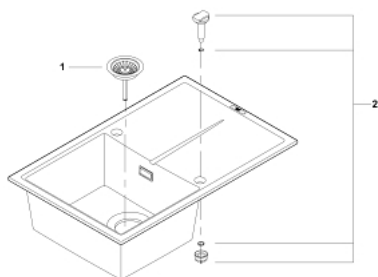

31 639 AT0 КОМПЗИТНАЯ МОЙКА С КРЫЛОМ

ОПИСАНИЕ ПРОДУКТА

- модель: K400 50-C 78/50 1.0 оборачиваемая
- тип монтажа: стандартная встраиваемая
- материал: кварцевый композит
- **GROHE Whisper**
 - мин. размер шкафа: 500 мм
 - размеры: 780 x 500 мм
 - 1 чаша: 347 x 440 x 205 мм
 - Внешний радиус: R6, внутренний радиус чаши: R10
- **GROHE FastFixation** быстрая монтажная система
 - монтаж мойки слева или справа
 - отверстие: 765 x 485 мм
 - клапан-автомат
- аксессуары вкл.: сливной клапан с поворотной ручкой, сливной гарнитур, корзинчатый вентиль, монтажный набор
- опция: автоматический сливной клапан с нажимным механизмом (40 986 SD0), приобретается отдельно
- количество крепежных элементов в комплекте (накладной монтаж): 10

31 639 AT0 КОМПОЗИТНАЯ МОЙКА С КРЫЛОМ

ЗАПАСНЫЕ ЧАСТИ

1: plug (Order-nr. 42588SD0)

2: rotary handle round (Order-nr. 42587SD0)

© LUNDA