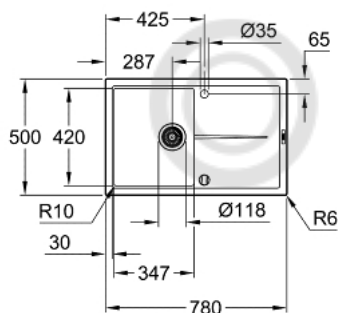

31 639 AT0 КОМПЗИТНАЯ МОЙКА С КРЫЛОМ

ОПИСАНИЕ ПРОДУКТА

- модель: K400 50-C 78/50 1.0 оборачиваемая
- тип монтажа: стандартная встраиваемая
- материал: кварцевый композит
- **GROHE Whisper**
 - мин. размер шкафа: 500 мм
 - размеры: 780 x 500 мм
 - 1 чаша: 347 x 440 x 205 мм
 - Внешний радиус: R6, внутренний радиус чаши: R10
- **GROHE FastFixation** быстрая монтажная система
 - монтаж мойки слева или справа
 - отверстие: 765 x 485 мм
 - клапан-автомат
- аксессуары вкл.: сливной клапан с поворотной ручкой, сливной гарнитур, корзинчатый вентиль, монтажный набор
- опция: автоматический сливной клапан с нажимным механизмом (40 986 SD0), приобретается отдельно
- количество крепежных элементов в комплекте (накладной монтаж): 10

31 639 AT0 КОМПОЗИТНАЯ МОЙКА С КРЫЛОМ

ЗАПАСНЫЕ ЧАСТИ

1: plug (Order-nr. 42588SD0)

2: rotary handle round (Order-nr. 42587SD0)

© LUNDA