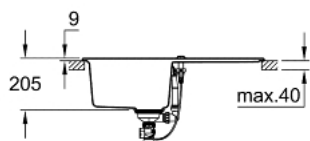

31 639 AT0 КОМПЗИТНАЯ МОЙКА С КРЫЛОМ

ОПИСАНИЕ ПРОДУКТА

- модель: K400 50-C 78/50 1.0 оборачиваемая
- тип монтажа: стандартная встраиваемая
- материал: кварцевый композит
- **GROHE Whisper**
 - мин. размер шкафа: 500 мм
 - размеры: 780 x 500 мм
 - 1 чаша: 347 x 440 x 205 мм
 - Внешний радиус: R6, внутренний радиус чаши: R10
- **GROHE FastFixation** быстрая монтажная система
 - монтаж мойки слева или справа
 - отверстие: 765 x 485 мм
 - клапан-автомат
- аксессуары вкл.: сливной клапан с поворотной ручкой, сливной гарнитур, корзинчатый вентиль, монтажный набор
- опция: автоматический сливной клапан с нажимным механизмом (40 986 SD0), приобретается отдельно
- количество крепежных элементов в комплекте (накладной монтаж): 10

31 639 AT0 КОМПОЗИТНАЯ МОЙКА С КРЫЛОМ

ЗАПАСНЫЕ ЧАСТИ

1: plug (Order-nr. 42588SD0)

2: rotary handle round (Order-nr. 42587SD0)

© LUNDA