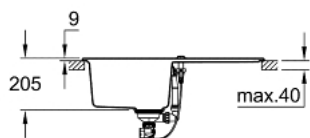

## 31 639 AP0 КОМПЗИТНАЯ МОЙКА С КРЫЛОМ

### ОПИСАНИЕ ПРОДУКТА

- модель: K400 50-C 78/50 1.0 оборачиваемая
- тип монтажа: стандартная встраиваемая
- материал: кварцевый композит
- **GROHE Whisper**
  - мин. размер шкафа: 500 мм
  - размеры: 780 x 500 мм
  - 1 чаша: 347 x 440 x 205 мм
  - Внешний радиус: R6, внутренний радиус чаши: R10
- **GROHE FastFixation** быстрая монтажная система
  - монтаж мойки слева или справа
  - отверстие: 765 x 485 мм
  - клапан-автомат
- аксессуары вкл.: сливной клапан с поворотной ручкой, сливной гарнитур, корзинчатый вентиль, монтажный набор
- опция: автоматический сливной клапан с нажимным механизмом (40 986 SD0), приобретается отдельно
- количество крепежных элементов в комплекте (накладной монтаж): 10

### ЗАПАСНЫЕ ЧАСТИ

1: plug (Order-nr. 42588SD0)

2: rotary handle round (Order-nr. 42587SD0)

© LUNDA