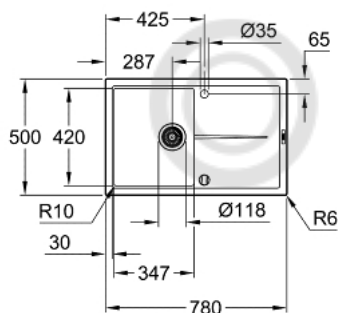

## 31 639 AP0 КОМПЗИТНАЯ МОЙКА С КРЫЛОМ

### ОПИСАНИЕ ПРОДУКТА

- модель: K400 50-C 78/50 1.0 оборачиваемая
- тип монтажа: стандартная встраиваемая
- материал: кварцевый композит
- **GROHE Whisper**
  - мин. размер шкафа: 500 мм
  - размеры: 780 x 500 мм
  - 1 чаша: 347 x 440 x 205 мм
  - Внешний радиус: R6, внутренний радиус чаши: R10
- **GROHE FastFixation** быстрая монтажная система
  - монтаж мойки слева или справа
  - отверстие: 765 x 485 мм
  - клапан-автомат
- аксессуары вкл.: сливной клапан с поворотной ручкой, сливной гарнитур, корзинчатый вентиль, монтажный набор
- опция: автоматический сливной клапан с нажимным механизмом (40 986 SD0), приобретается отдельно
- количество крепежных элементов в комплекте (накладной монтаж): 10

### ЗАПАСНЫЕ ЧАСТИ

1: plug (Order-nr. 42588SD0)

2: rotary handle round (Order-nr. 42587SD0)

© LUNDA