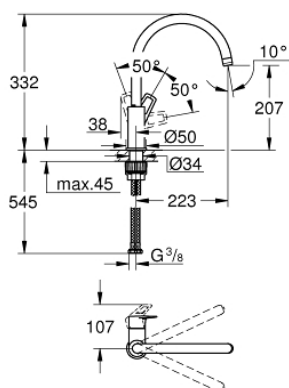

31 368 001 СМЕСИТЕЛЬ ОДНОРЫЧАЖНЫЙ ДЛЯ МОЙКИ, DN 15

ОПИСАНИЕ ПРОДУКТА

- высокий излив
- монтаж на одно отверстие
- **GROHE StarLight** хромированное покрытие поверхности
- **GROHE Longlife** керамический картридж **28 мм**
-
- **GROHE Zero** Раздельные пути подачи воды - не содержит никеля и свинца
- излив с аэратором
- поворотный трубкообразный излив
- радиус поворота 360°
- гибкая подводка
- система быстрого монтажа
- **GROHE FastFixation Plus** - сверхбыстрая и простая установка - не требуется никаких инструментов
- для установки на столешницу толщиной от 60 мм необходим крепеж 48 3 84 000 (приобретается отдельно)

31 368 001 **СМЕСИТЕЛЬ ОДНОРЫЧАЖНЫЙ ДЛЯ МОЙКИ, DN 15**

ЗАПАСНЫЕ ЧАСТИ

1: Картридж (Order-nr. 46963000)

2: аэратор (Order-nr. 13967000)

3: Крепежный комплект (Order-nr. 48477000)

4: Монтажный набор (Order-nr. 48384000)*