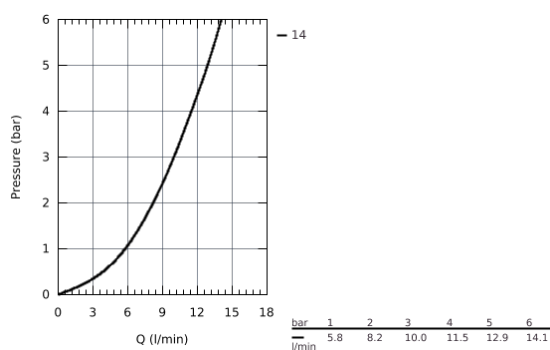

31 368 001 СМЕСИТЕЛЬ ОДНОРЫЧАЖНЫЙ ДЛЯ МОЙКИ, DN 15

ОПИСАНИЕ ПРОДУКТА

- высокий излив
- монтаж на одно отверстие
- **GROHE StarLight** хромированное покрытие поверхности
- **GROHE Longlife** керамический картридж **28 мм**
-
- **GROHE Zero** Раздельные пути подачи воды - не содержит никеля и свинца
- излив с аэратором
- поворотный трубкообразный излив
- радиус поворота 360°
- гибкая подводка
- система быстрого монтажа
- **GROHE FastFixation Plus** - сверхбыстрая и простая установка - не требуется никаких инструментов
- для установки на столешницу толщиной от 60 мм необходим крепеж 48 3 84 000 (приобретается отдельно)