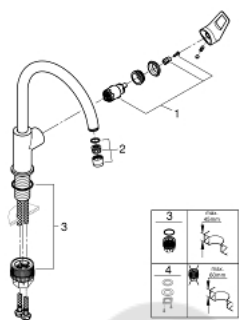

31 368 001 **СМЕСИТЕЛЬ ОДНОРЫЧАЖНЫЙ ДЛЯ МОЙКИ, DN 15**

ЗАПАСНЫЕ ЧАСТИ

1: Картридж (Order-nr. 46963000)

2: аэратор (Order-nr. 13967000)

3: Крепежный комплект (Order-nr. 48477000)

4: Монтажный набор (Order-nr. 48384000)*

* Optional accessories

© LUNDA