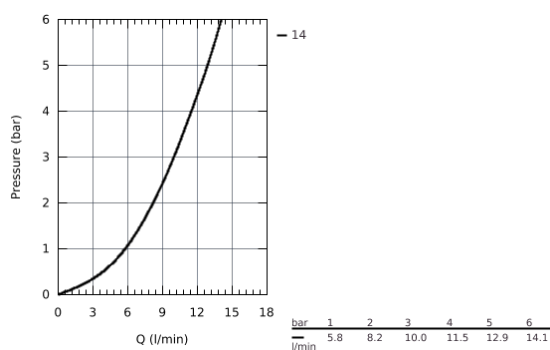

31 232 001 СМЕСИТЕЛЬ ОДНОРЫЧАЖНЫЙ ДЛЯ МОЙКИ, DN 15

ОПИСАНИЕ ПРОДУКТА

- высокий излив
- монтаж на одно отверстие
- **GROHE StarLight** хромированное покрытие поверхности
- **GROHE Longlife** керамический картридж **28 мм**
-
- **GROHE Zero** Раздельные пути подачи воды - не содержит никеля и свинца
- излив с аэратором
- поворотный трубкообразный излив
- радиус поворота 360°
- гибкая подводка
- **GROHE FastFixation Plus** - сверхбыстрая и простая установка - не требуется никаких инструментов
- для установки на столешницу толщиной от 60 мм необходим крепеж 48 384 000 (приобретается отдельно)