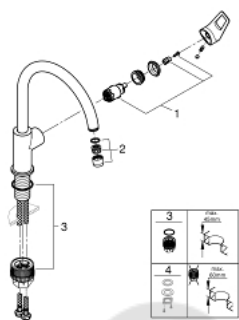

31 232 001 СМЕСИТЕЛЬ ОДНОРЫЧАЖНЫЙ ДЛЯ МОЙКИ, DN 15

ЗАПАСНЫЕ ЧАСТИ

- 1: Картридж (Order-nr. 46963000)
- 2: аэратор (Order-nr. 13967000)
- 3: Стабилизирующая подкладка (Order-nr. 05334000)
- 4: Монтажный набор (Order-nr. 48384000)*

* Optional accessories

© LUNDA