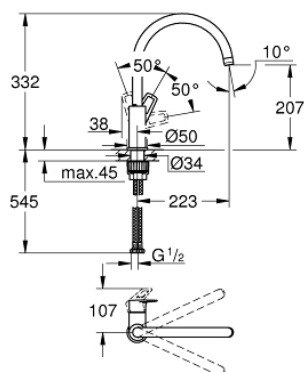

31 232 001 СМЕСИТЕЛЬ ОДНОРЫЧАЖНЫЙ ДЛЯ МОЙКИ, DN 15

ОПИСАНИЕ ПРОДУКТА

- высокий излив
- монтаж на одно отверстие
- **GROHE StarLight** хромированное покрытие поверхности
- **GROHE Longlife** керамический картридж **28 мм**
-
- **GROHE Zero** Раздельные пути подачи воды - не содержит никеля и свинца
- излив с аэратором
- поворотный трубкообразный излив
- радиус поворота 360°
- гибкая подводка
- **GROHE FastFixation Plus** - сверхбыстрая и простая установка - не требуется никаких инструментов
- для установки на столешницу толщиной от 60 мм необходим крепеж 48 384 000 (приобретается отдельно)

31 232 001 СМЕСИТЕЛЬ ОДНОРЫЧАЖНЫЙ ДЛЯ МОЙКИ, DN 15

ЗАПАСНЫЕ ЧАСТИ

- 1: Картридж (Order-nr. 46963000)
- 2: аэратор (Order-nr. 13967000)
- 3: Стабилизирующая подкладка (Order-nr. 05334000)
- 4: Монтажный набор (Order-nr. 48384000)*