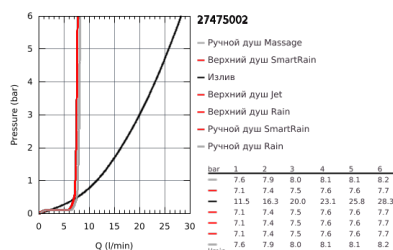

27 475 002 EUPHORIA SYSTEM 260 ДУШЕВАЯ СИСТЕМА С ТЕРМОСТАТОМ ДЛЯ ВАННЫ; НАСТЕННЫЙ МОНТАЖ

ОПИСАНИЕ ПРОДУКТА

- в комплект входят:
- горизонтальный поворотный душевой кронштейн 450 мм
- настенный термостат с аквадиммером
- выбор между:
- Euphoria 260 Верхний душ (26 457)
- Rain, SmartRain, Jet
- с шаровым шарниром
- угол поворота $\pm 15^\circ$
- излив для ванны
- отдельный переключатель на ручной душ
- ручной душ Euphoria 110 Massage (27 239 000)
- 3 вида струй:
- Rain / Massage / SmartRain
- регулируется по высоте с помощью скользящего элемента
- душевой шланг 1750 мм (28 388 000)
- **GROHE TurboStat** встроенный термoeлемент
- **GROHE SafeStop** стопор безопасности при 38°C
- **GROHE SafeStop Plus** опционно ограничитель температуры на 43°C , включен
- **GROHE DreamSpray** превосходный поток воды
- **GROHE StarLight** хромированное покрытие поверхности
- **GROHE SprayDimmer**
- **GROHE EcoJoy** ограничитель расхода воды 9,5 л/мин
- **GROHE FastFixation** быстрый монтаж за счет регулируемого верхнего крепления
- **внутренний охлаждающий канал** для продолжительного срока службы
- система **SpeedClean** против известковых отложений
- **Twistfree** против перекручивания шланга
- совместим с проточным водонагревателем **только** выше 18 кВт/ч, а также с накопительным водонагревателем (см. Техническую информацию)
- минимальный расход воды 7л/мин
- **профессиональная серия**