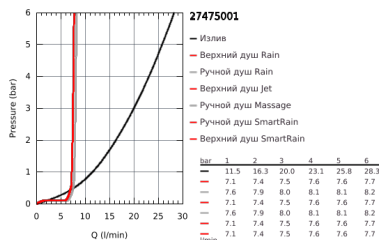

27 475 001 EUPHORIA SYSTEM 260 ДУШЕВАЯ СИСТЕМА С ТЕРМОСТАТОМ ДЛЯ ВАННЫ; НАСТЕННЫЙ МОНТАЖ

ОПИСАНИЕ ПРОДУКТА

- в комплект входят:
- горизонтальный поворотный душевой кронштейн 450 мм
- настенный термостат с аквадиммером
- выбор между:
- Euphoria 260 Верхний душ (26 457)
- 3 вида струй:
- Rain, SmartRain, Jet
- с шаровым шарниром
- угол поворота $\pm 15^\circ$
- излив для ванны
- отдельный переключатель на ручной душ
- ручной душ Euphoria 110 Massage (27 239 000)
- 3 вида струй:
- Rain, SmartRain, Massage
- регулируется по высоте с помощью скользящего элемента
- душевой шланг 1750 мм (28 388 000)
- GROHE EcoJoy ограничитель расхода воды 9,5 л/мин
- GROHE TurboStat встроенный термоэлемент
- GROHE SafeStop стопор безопасности при 38°C
- GROHE SafeStop Plus опционно ограничитель температуры на 43°C, включен
- GROHE DreamSpray превосходный поток воды
- GROHE StarLight хромированное покрытие поверхности
- GROHE SprayDimmer
- система SpeedClean против известковых отложений
- внутренний охлаждающий канал для продолжительного срока службы
- Twistfree против перекручивания шланга
- совместим с проточным водонагревателем **только** выше 18 кВт/ч, а также с накопительным водонагревателем (см. Техническую информацию)
- минимальный расход воды 7л/мин